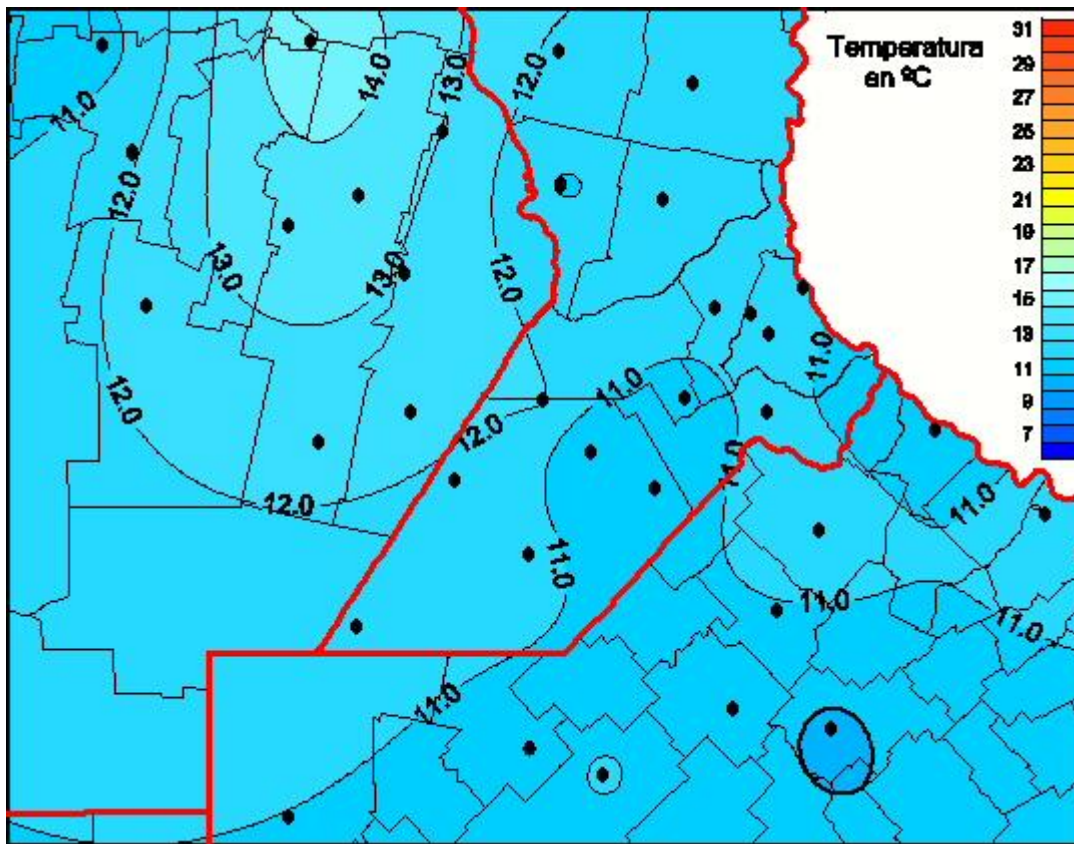

# Temperaturas Medias

Mapa de temperaturas medias de las las últimas 24 horas.  
(Desde las 8:00AM hasta las 8:00AM). Se actualiza a las 10:00hs.