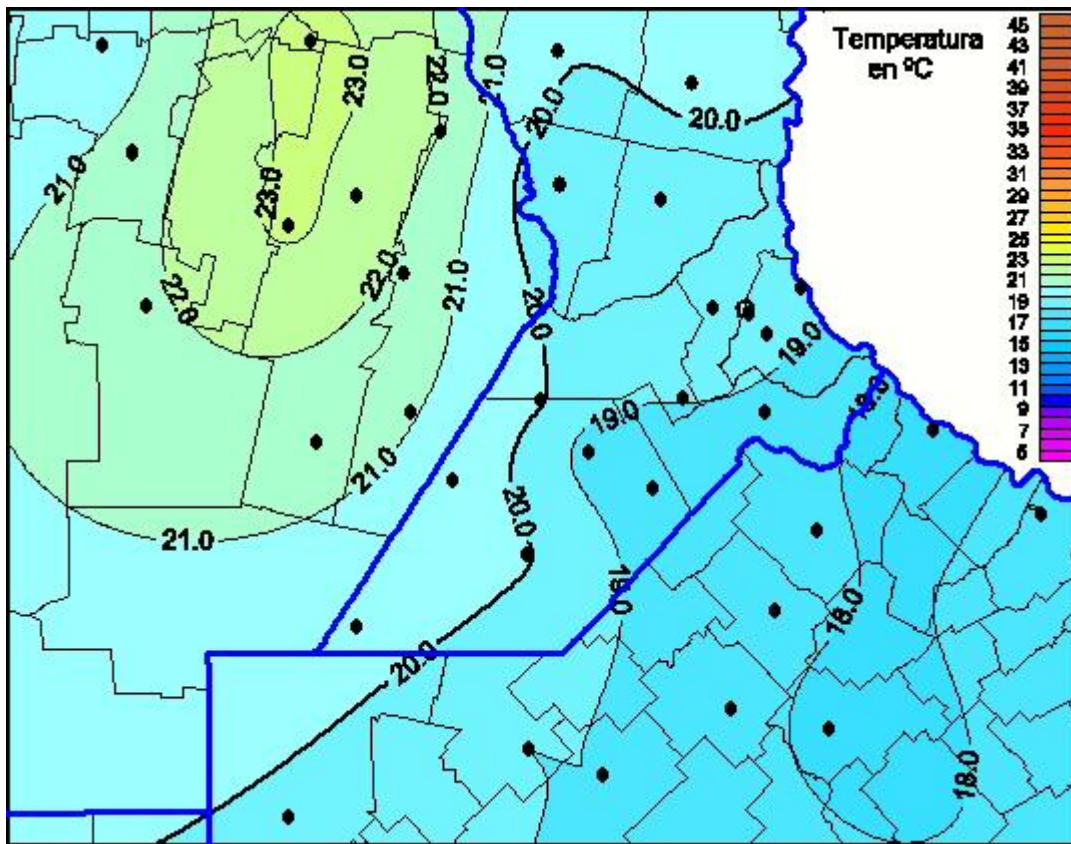

## Temperaturas Máximas

Mapa de temperaturas máximas de las últimas 24 horas.  
(Desde las 8:00AM hasta las 8:00AM). Se actualiza a las 10:00hs.