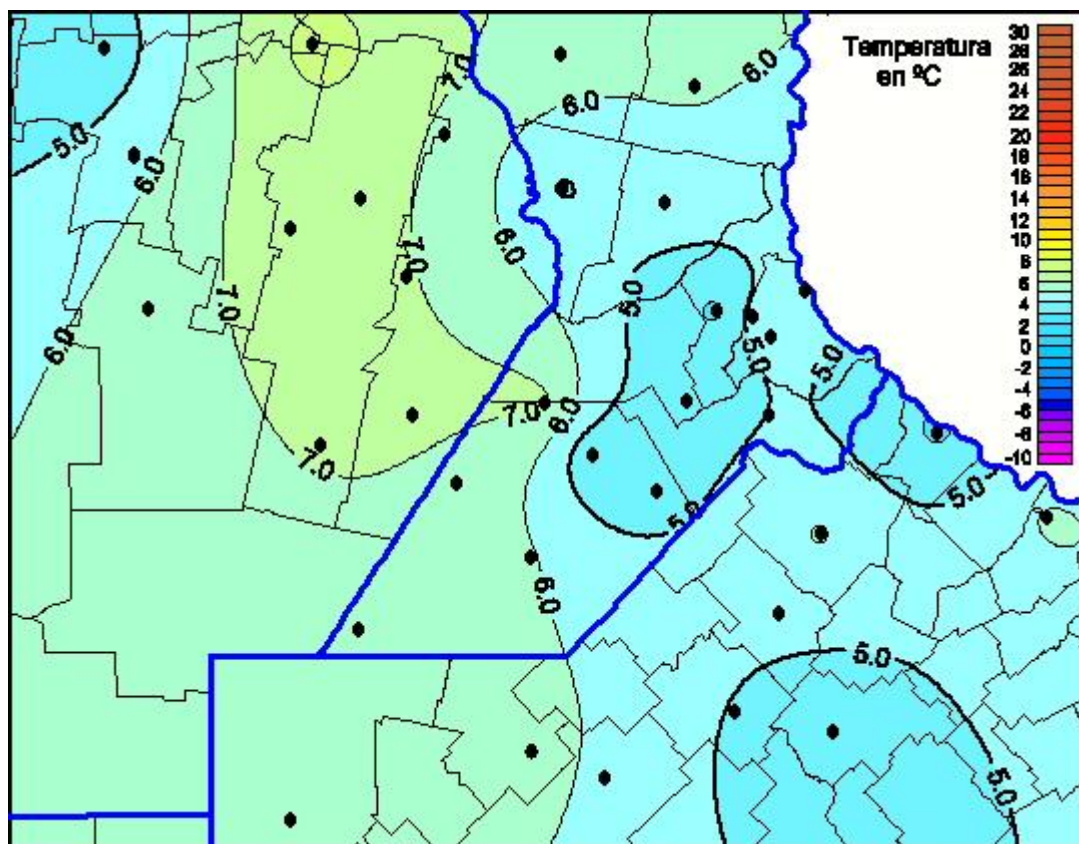

Temperaturas Mínimas

Mapa de temperaturas mínimas de las las últimas 24 horas.
(Desde las 8:00AM hasta las 8:00AM). Se actualiza a las 10:00hs.