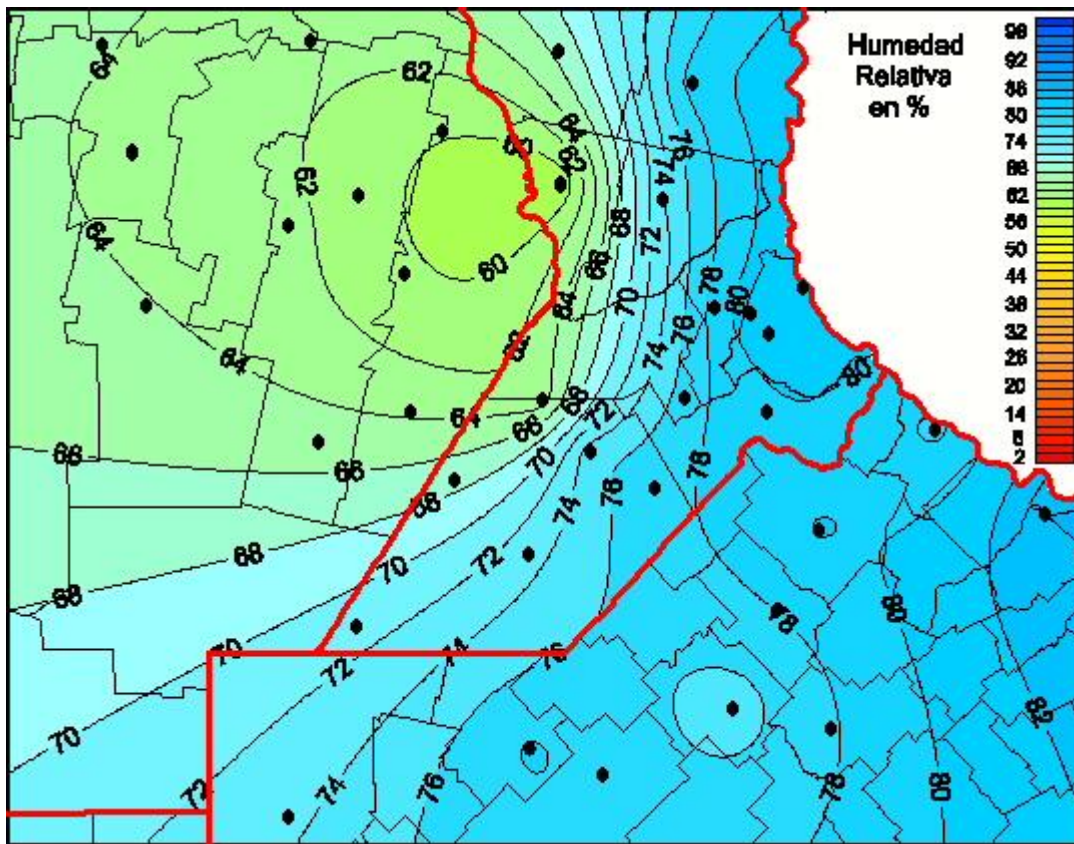

Humedad Relativa

Mapa de humedad relativa de las últimas 24 horas.
(Desde las 8:00AM hasta las 8:00AM). Se actualiza a las 10:00hs.