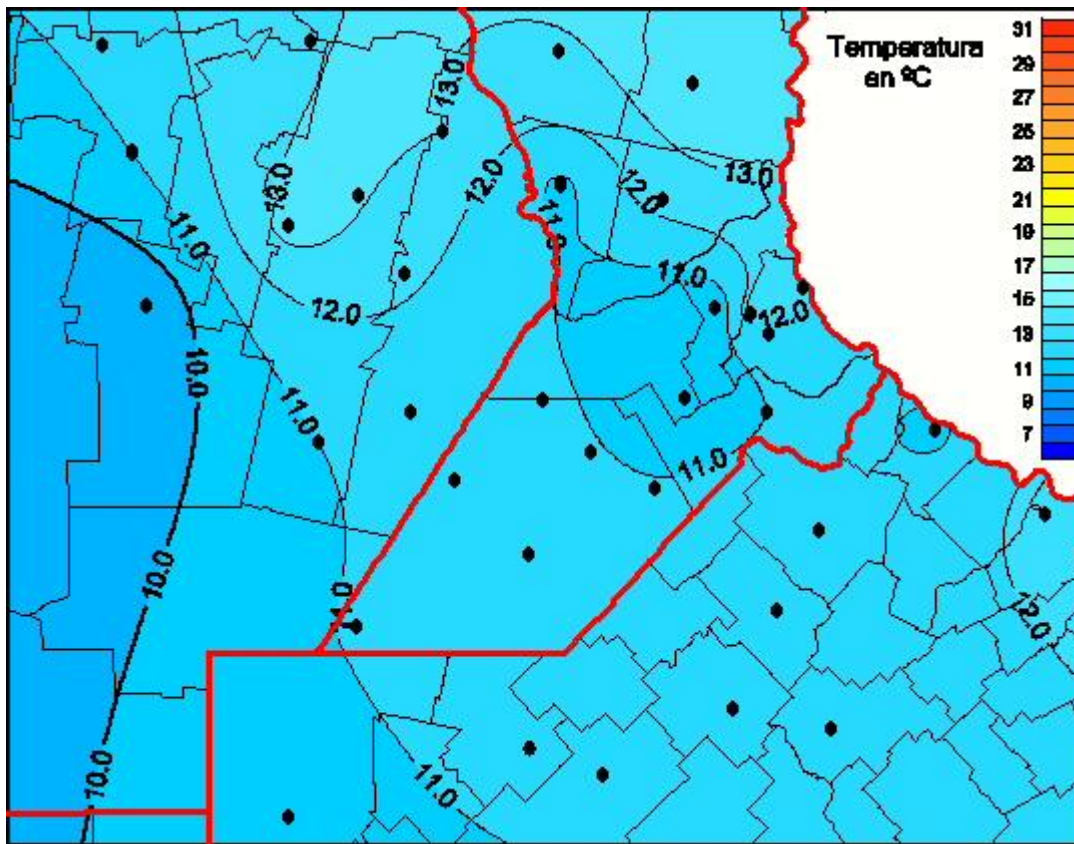

Temperaturas Medias

Mapa de temperaturas medias de las las últimas 24 horas.
(Desde las 8:00AM hasta las 8:00AM). Se actualiza a las 10:00hs.