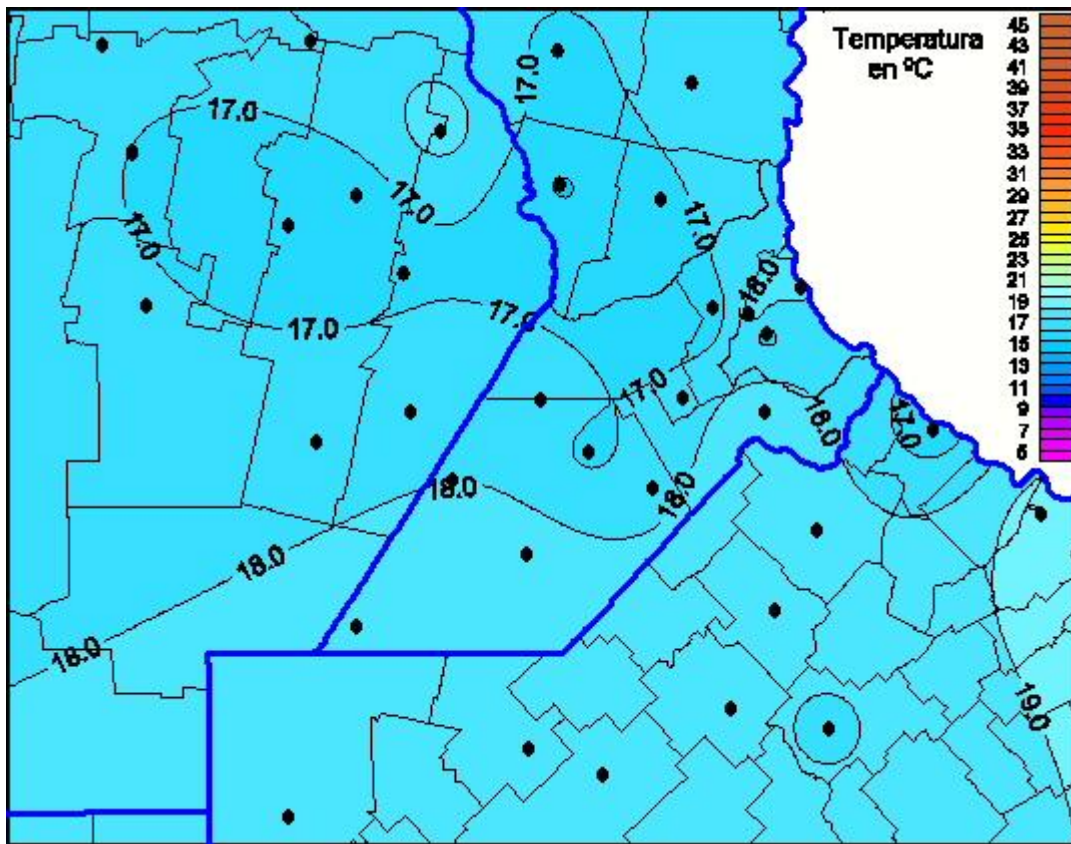

## Temperaturas Máximas

Mapa de temperaturas máximas de las las últimas 24 horas.  
(Desde las 8:00AM hasta las 8:00AM). Se actualiza a las 10:00hs.