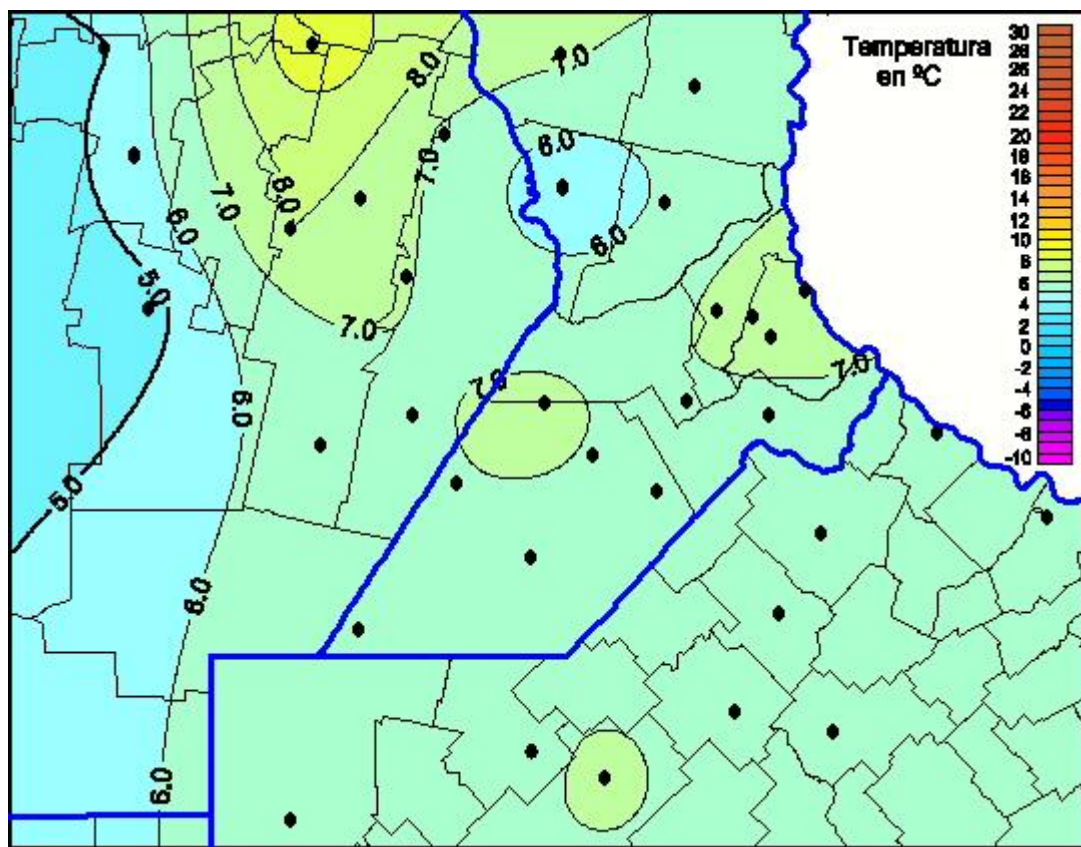

## Temperaturas Mínimas

Mapa de temperaturas mínimas de las las últimas 24 horas.  
(Desde las 8:00AM hasta las 8:00AM). Se actualiza a las 10:00hs.