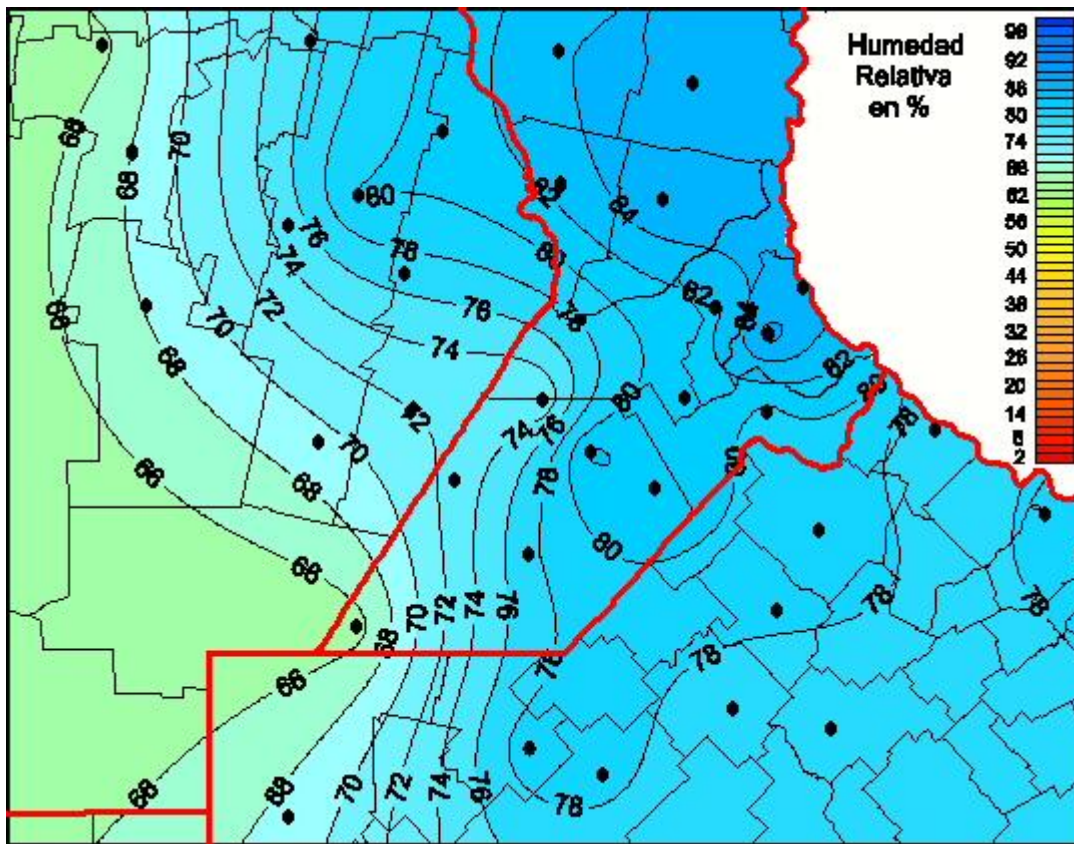

## Humedad Relativa

Mapa de humedad relativa de las las últimas 24 horas.  
(Desde las 8:00AM hasta las 8:00AM). Se actualiza a las 10:00hs.