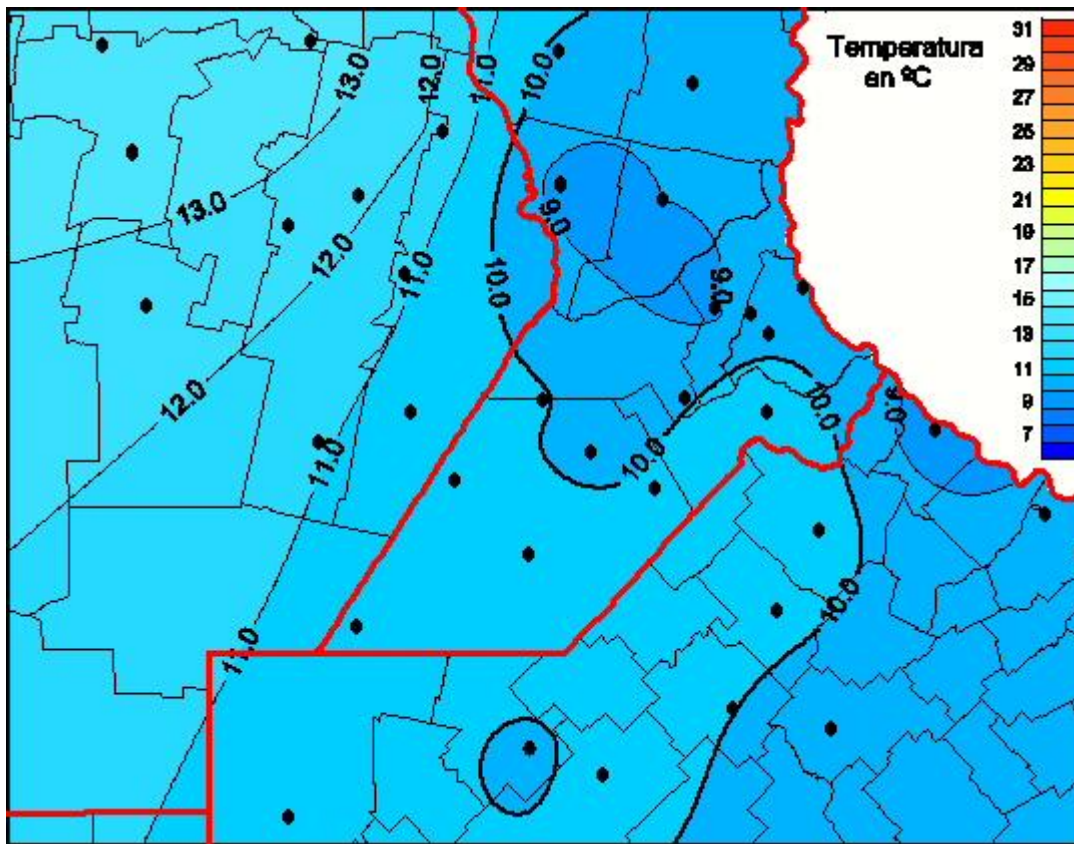

Temperaturas Medias

Mapa de temperaturas medias de las las últimas 24 horas.
(Desde las 8:00AM hasta las 8:00AM). Se actualiza a las 10:00hs.