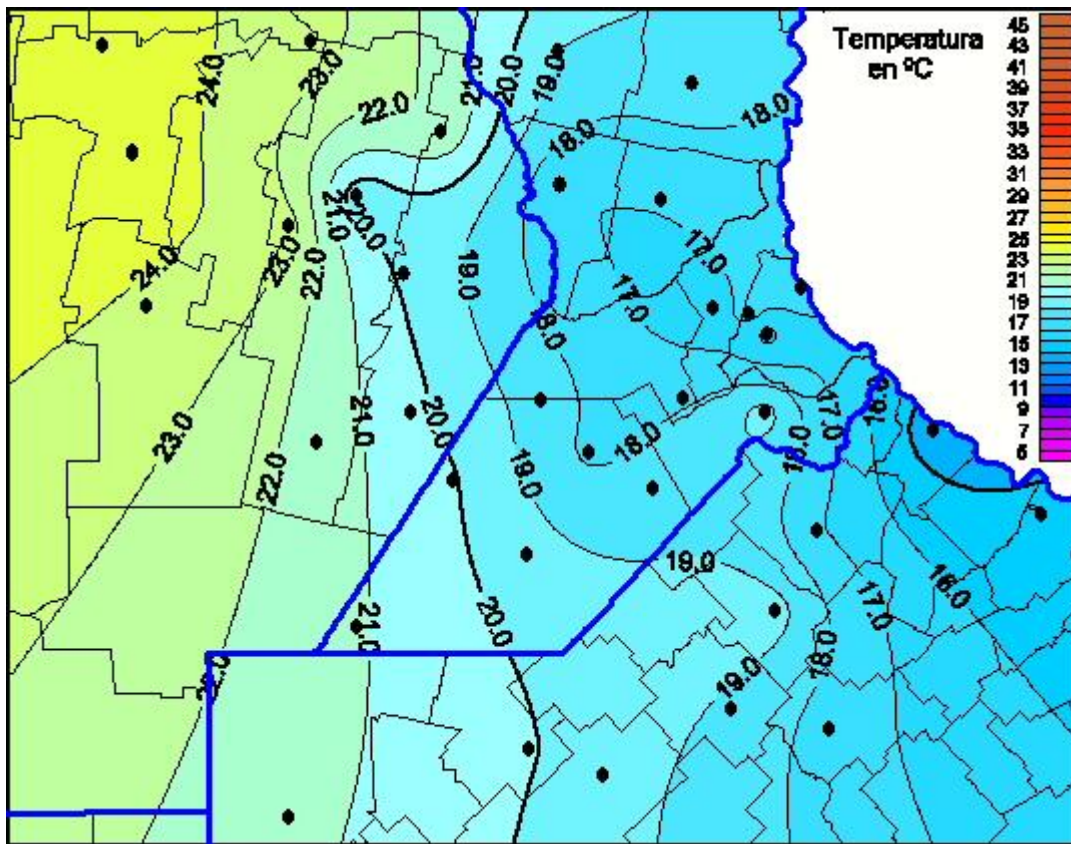

Temperaturas Máximas

Mapa de temperaturas máximas de las últimas 24 horas.
(Desde las 8:00AM hasta las 8:00AM). Se actualiza a las 10:00hs.