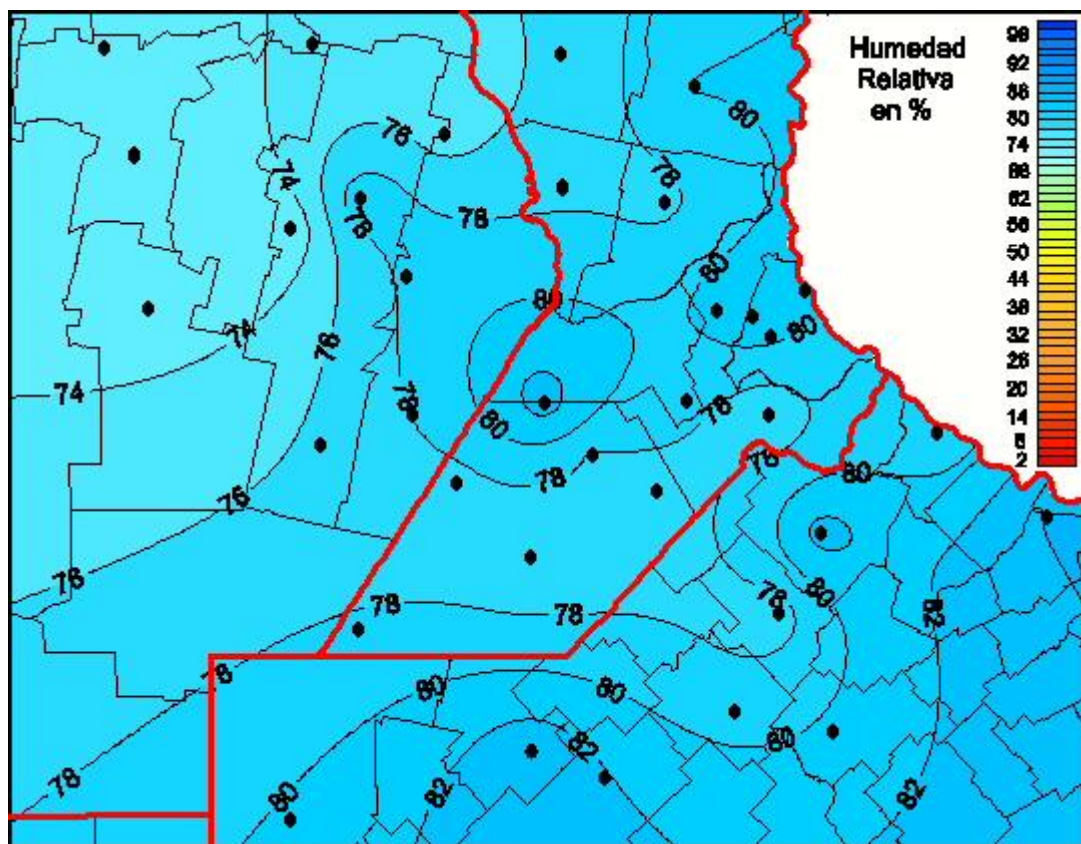

Humedad Relativa

Mapa de humedad relativa de las las últimas 24 horas.
(Desde las 8:00AM hasta las 8:00AM). Se actualiza a las 10:00hs.