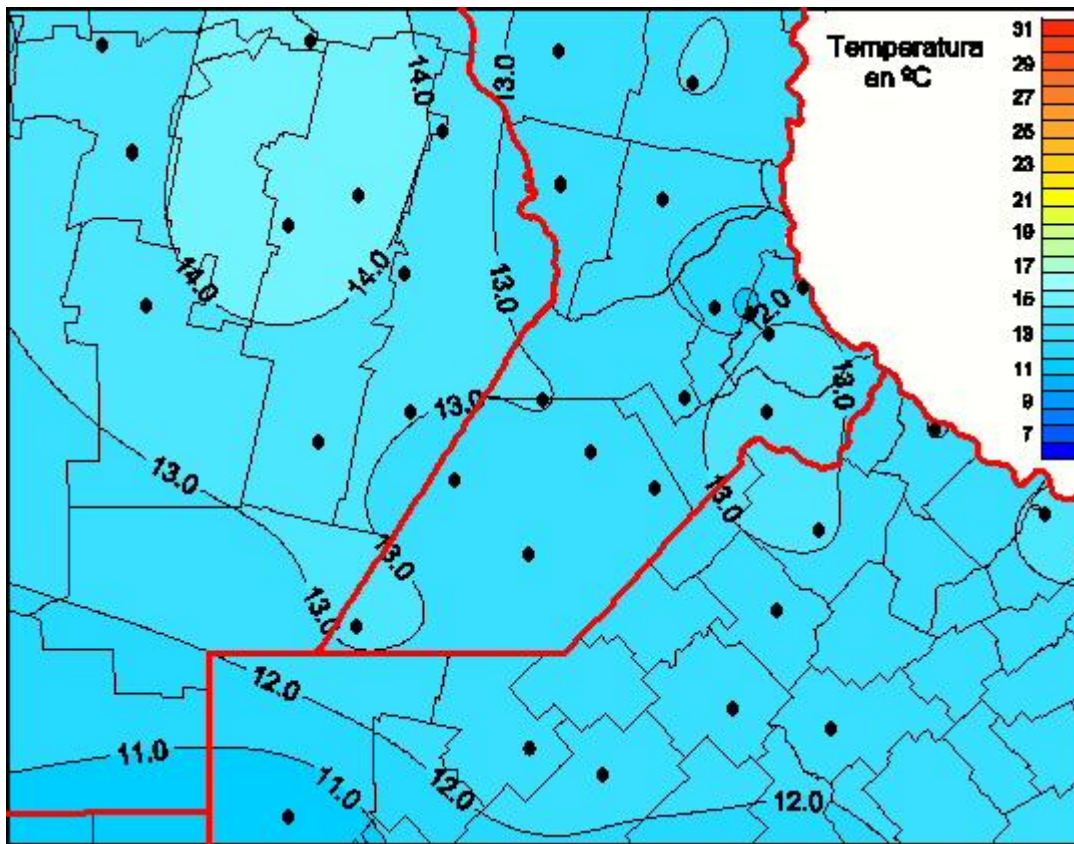

Temperaturas Medias

Mapa de temperaturas medias de las las últimas 72 horas.
(Desde las 8:00AM hasta las 8:00AM). Se actualiza a las 10:00hs.