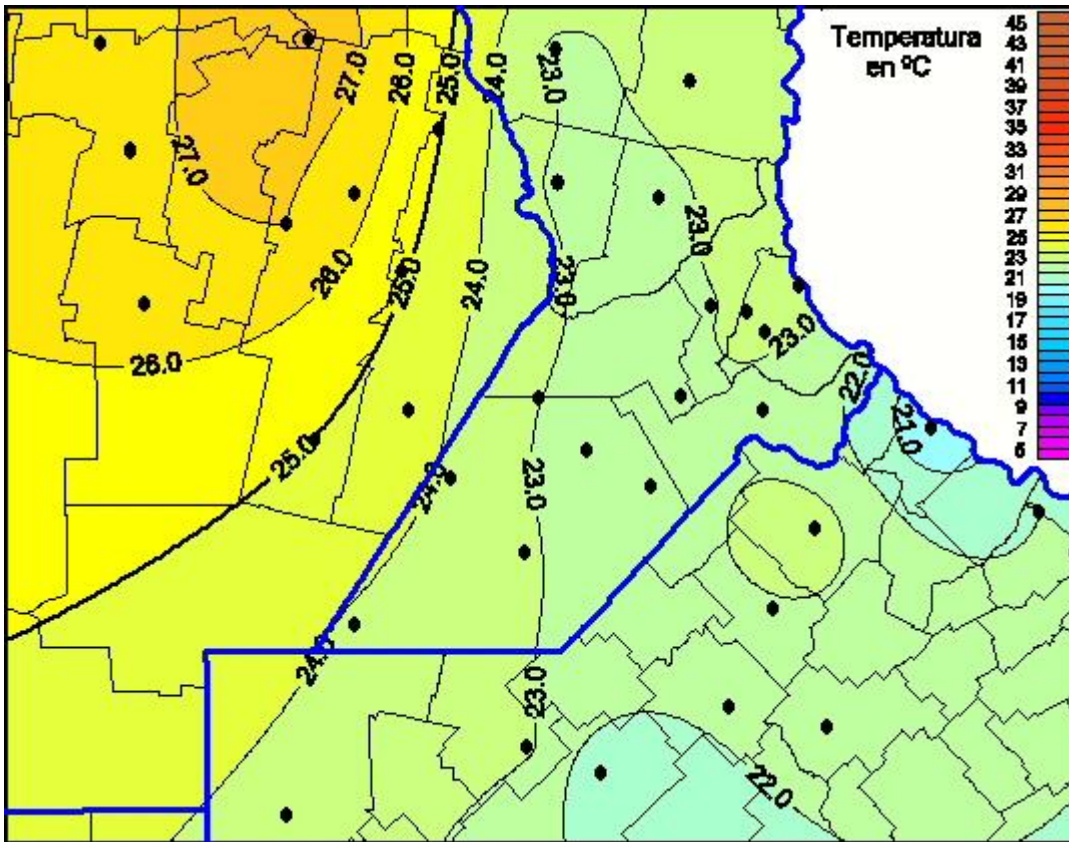

## Temperaturas Máximas

Mapa de temperaturas máximas de las últimas 72 horas.  
(Desde las 8:00AM hasta las 8:00AM). Se actualiza a las 10:00hs.