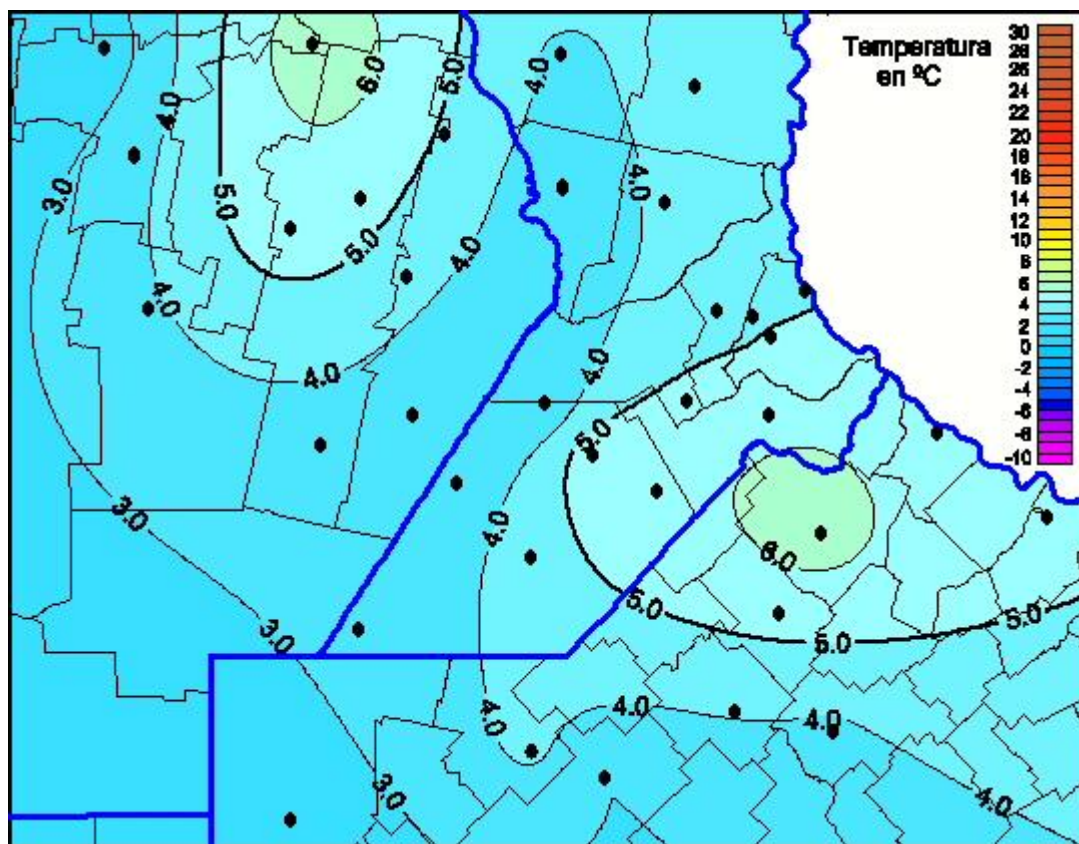

Temperaturas Mínimas

Mapa de temperaturas mínimas de las las últimas 72 horas.
(Desde las 8:00AM hasta las 8:00AM). Se actualiza a las 10:00hs.