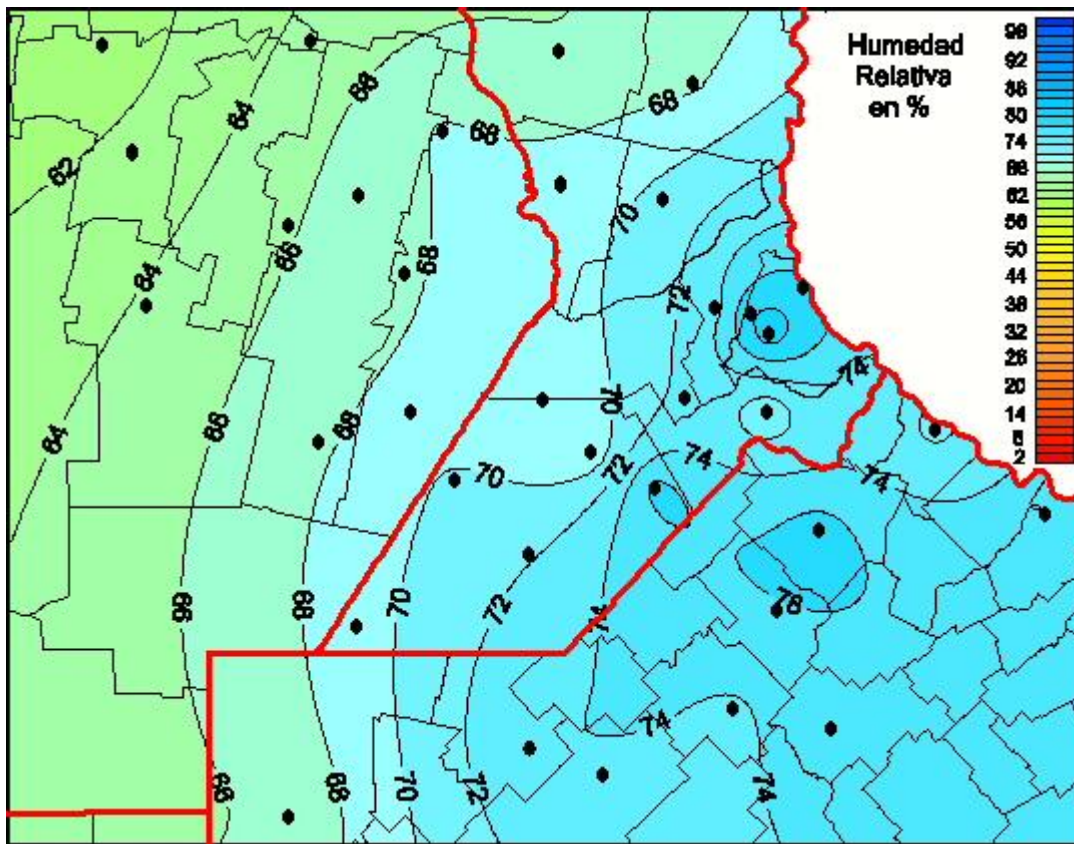

Humedad Relativa

Mapa de humedad relativa de las las últimas 72 horas.
(Desde las 8:00AM hasta las 8:00AM). Se actualiza a las 10:00hs.