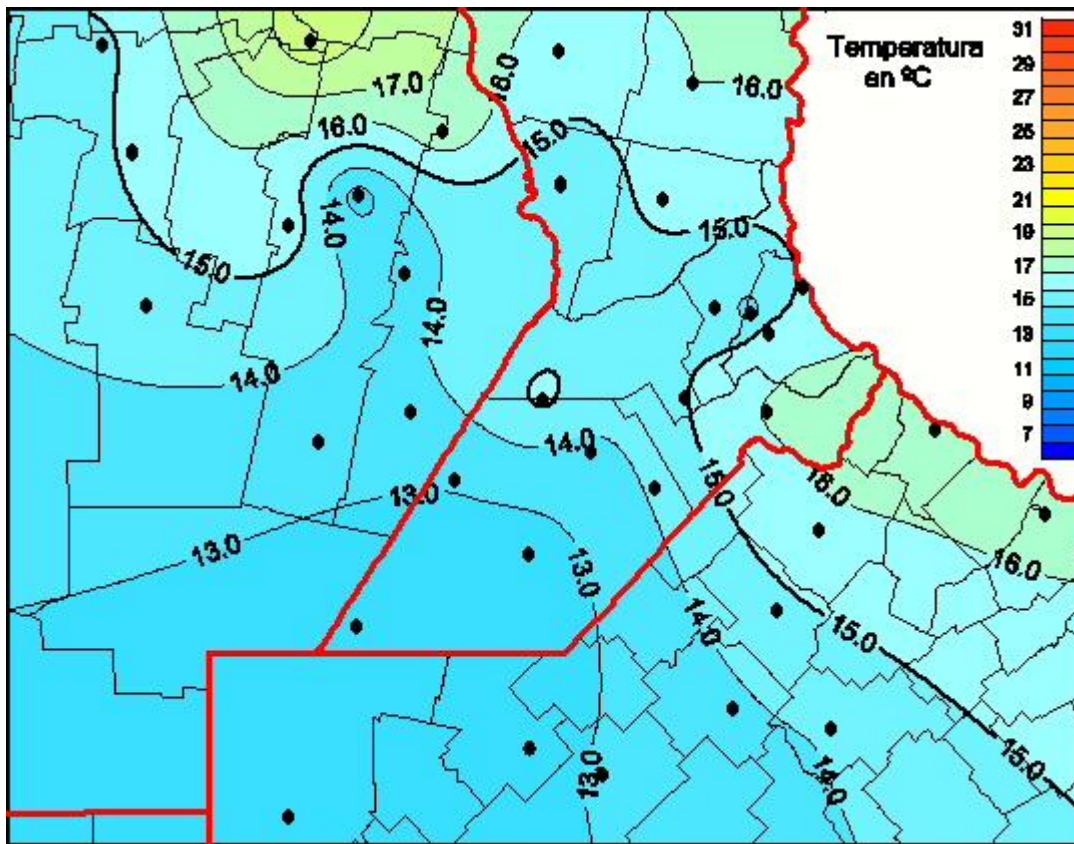

Temperaturas Medias

Mapa de temperaturas medias de las las últimas 24 horas.
(Desde las 8:00AM hasta las 8:00AM). Se actualiza a las 10:00hs.