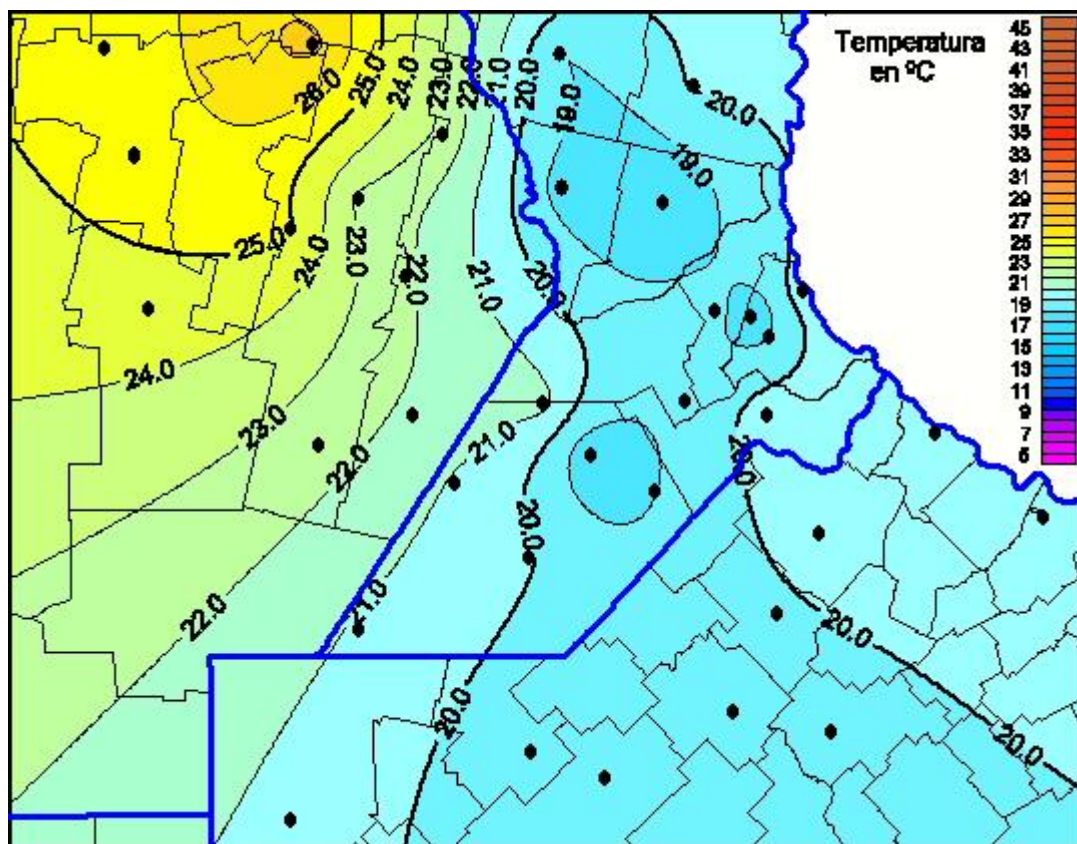

Temperaturas Máximas

Mapa de temperaturas máximas de las últimas 24 horas.
(Desde las 8:00AM hasta las 8:00AM). Se actualiza a las 10:00hs.