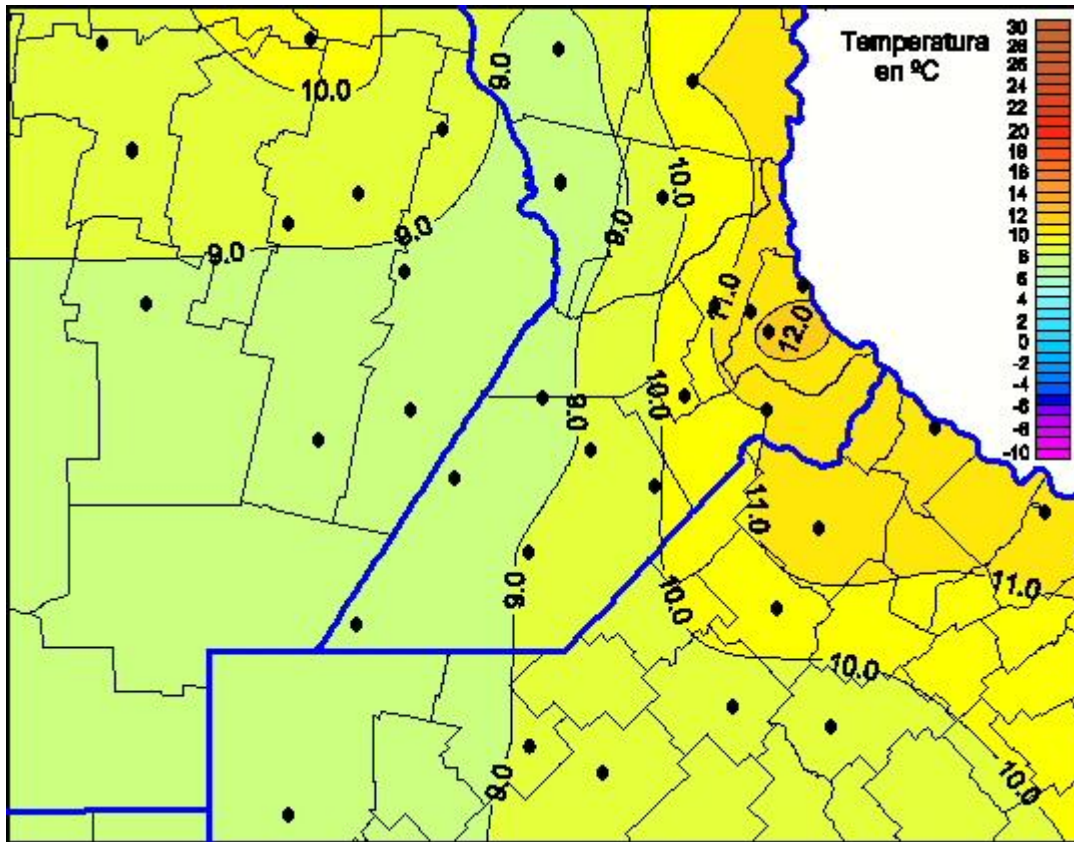

Temperaturas Mínimas

Mapa de temperaturas mínimas de las las últimas 24 horas.
(Desde las 8:00AM hasta las 8:00AM). Se actualiza a las 10:00hs.