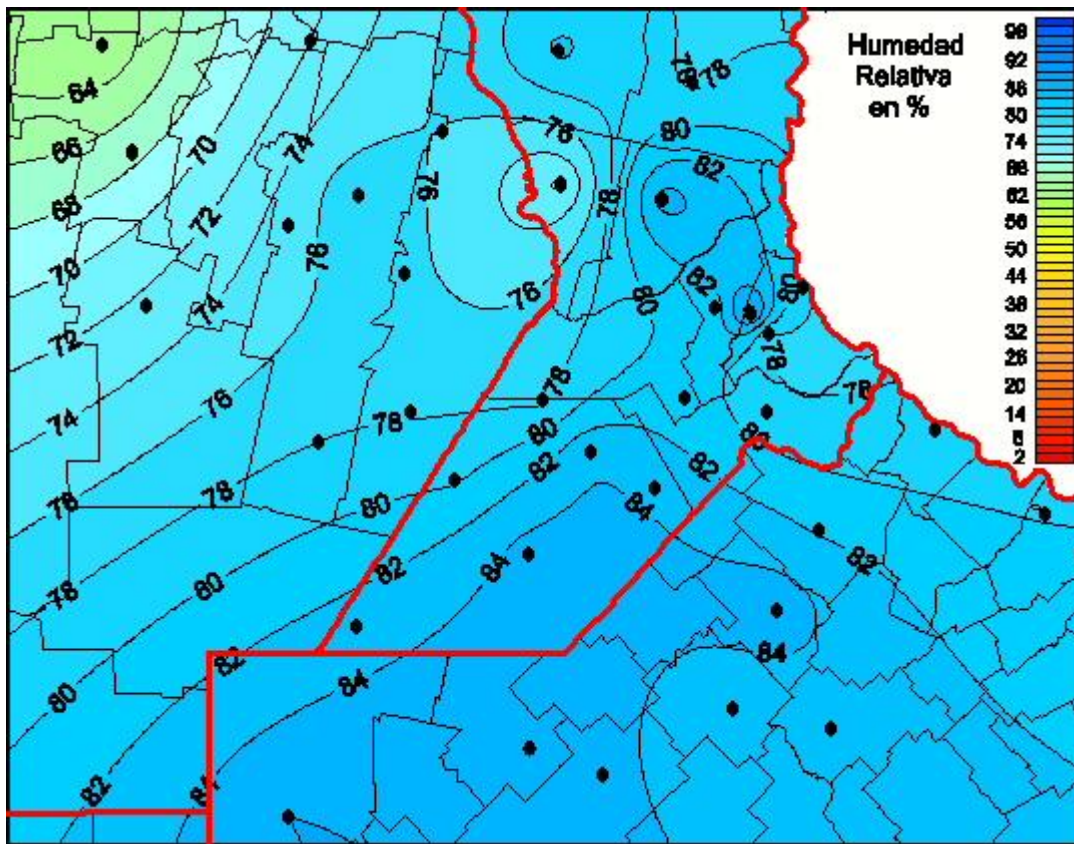

## Humedad Relativa

Mapa de humedad relativa de las últimas 24 horas.  
(Desde las 8:00AM hasta las 8:00AM). Se actualiza a las 10:00hs.