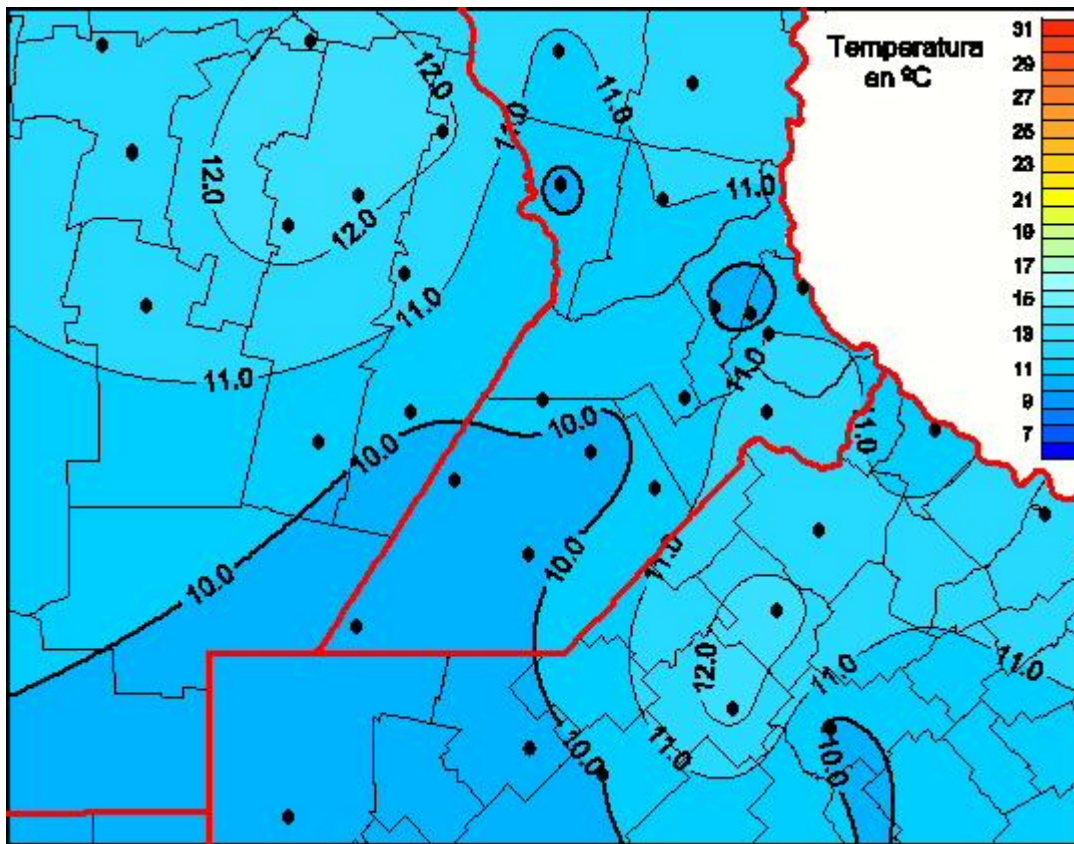

Temperaturas Medias

Mapa de temperaturas medias de las las últimas 24 horas.
(Desde las 8:00AM hasta las 8:00AM). Se actualiza a las 10:00hs.