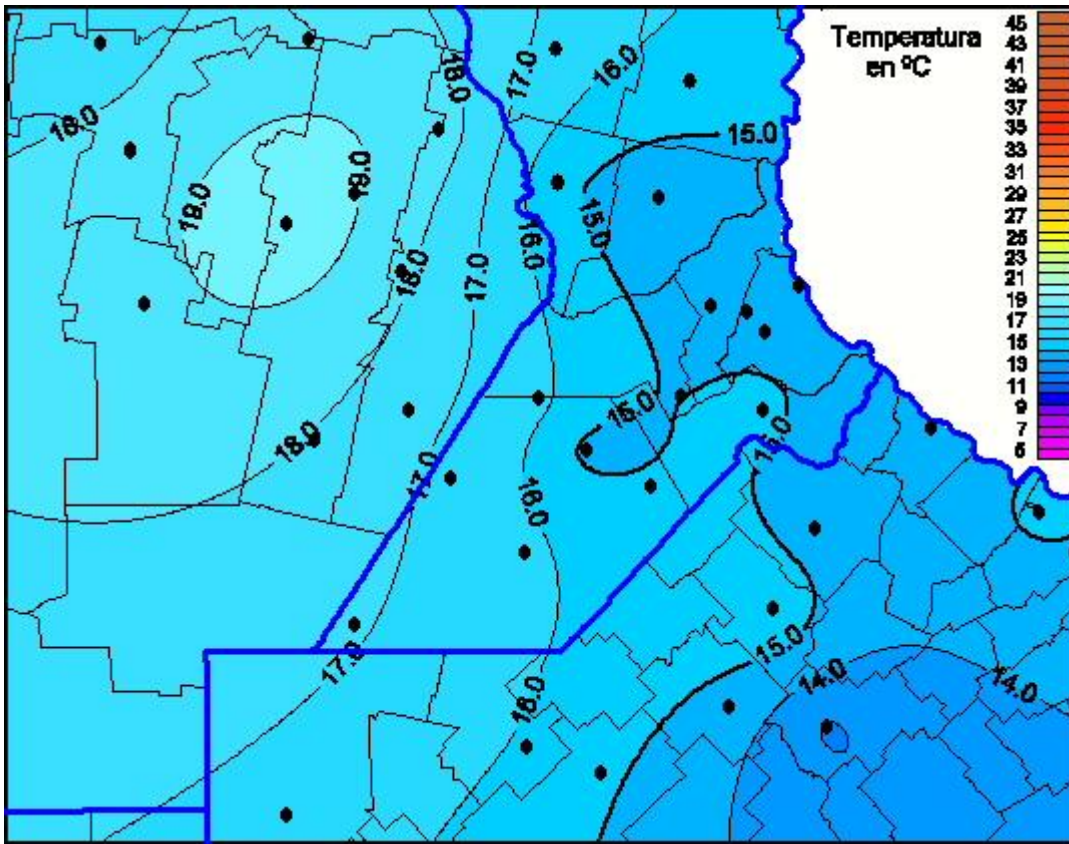

Temperaturas Máximas

Mapa de temperaturas máximas de las últimas 24 horas.
(Desde las 8:00AM hasta las 8:00AM). Se actualiza a las 10:00hs.