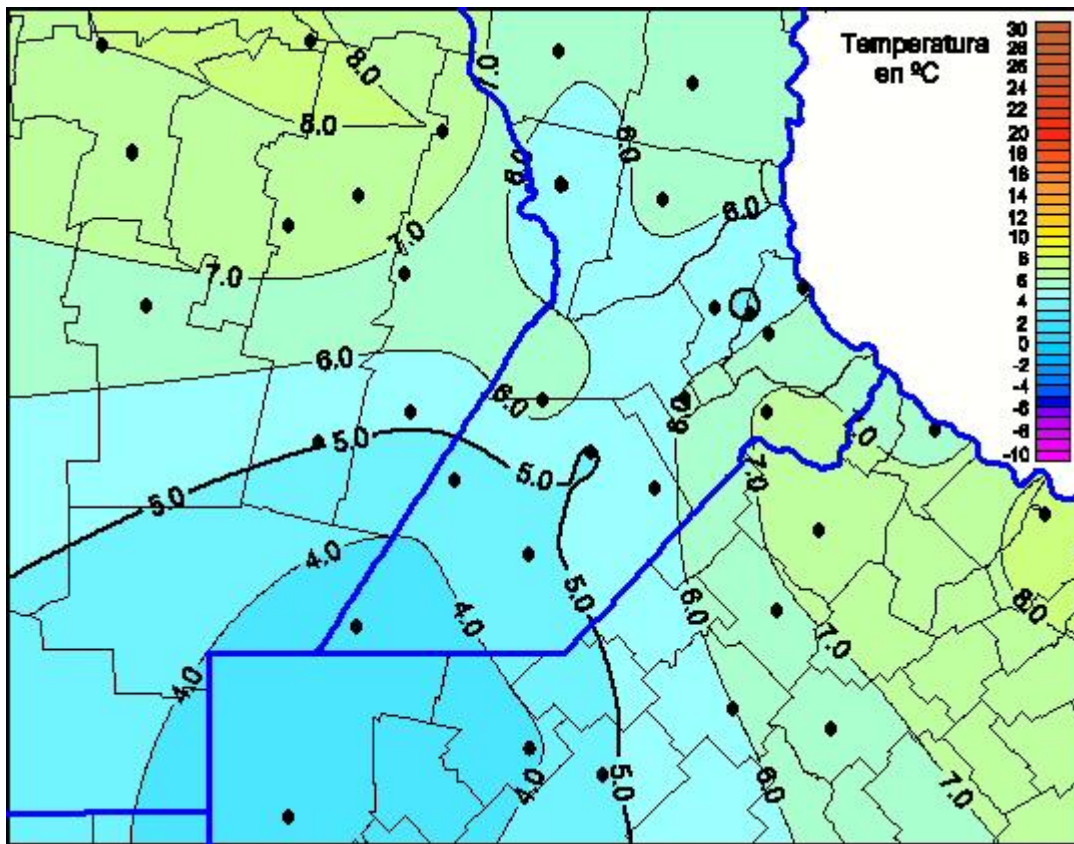

## Temperaturas Mínimas

Mapa de temperaturas mínimas de las las últimas 24 horas.  
(Desde las 8:00AM hasta las 8:00AM). Se actualiza a las 10:00hs.