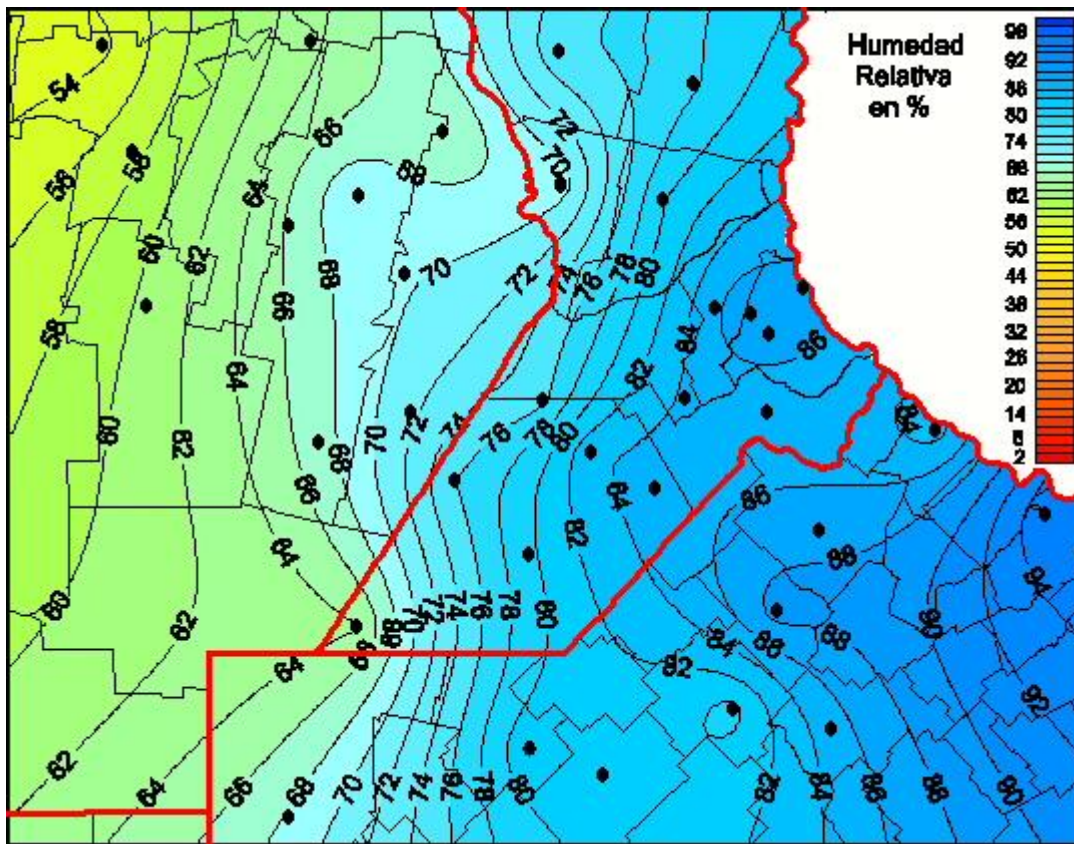

# Humedad Relativa

Mapa de humedad relativa de las últimas 24 horas.  
(Desde las 8:00AM hasta las 8:00AM). Se actualiza a las 10:00hs.