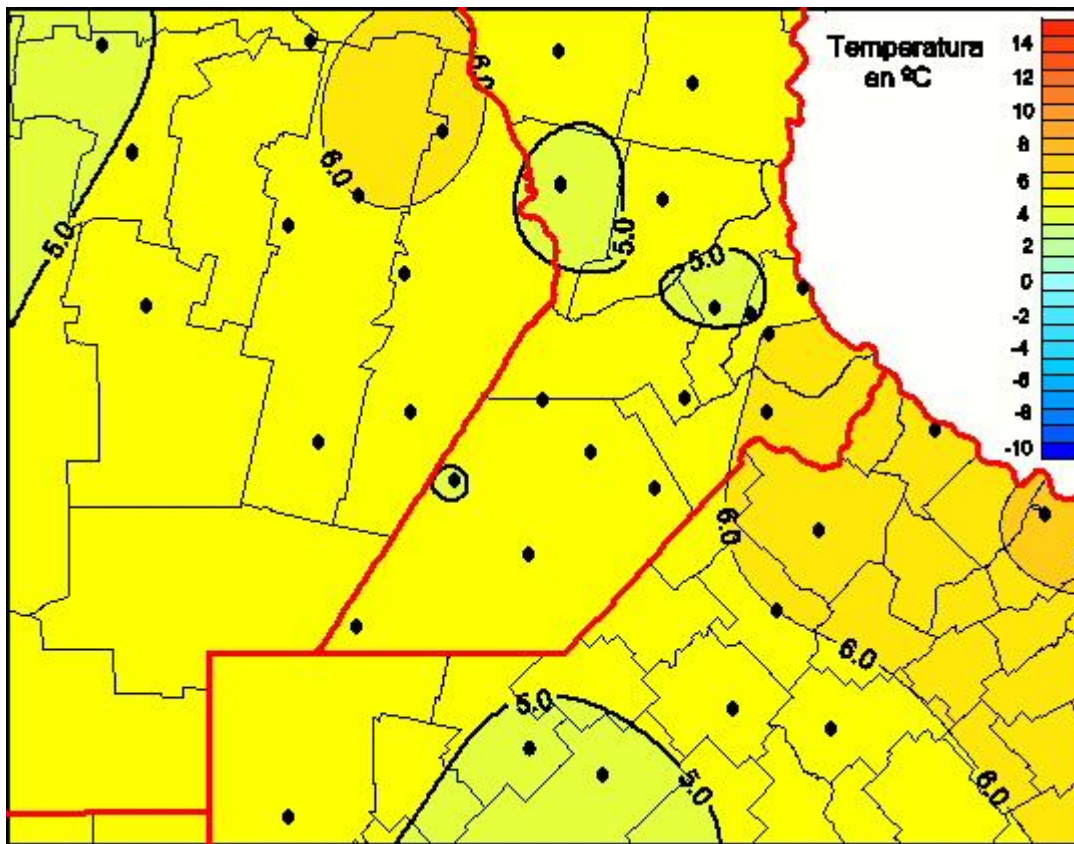

Temperaturas Medias

Mapa de temperaturas medias de las últimas 24 horas.
(Desde las 8:00AM hasta las 8:00AM). Se actualiza a las 10:00hs.