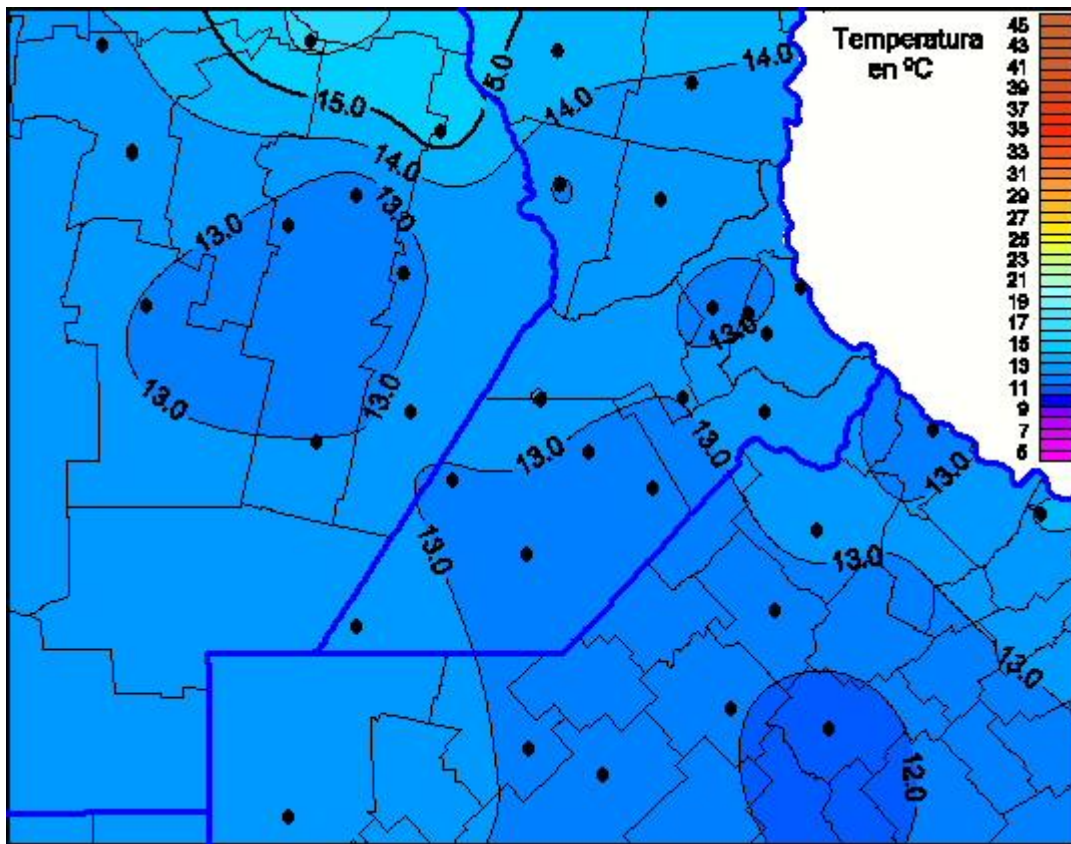

Temperaturas Máximas

Mapa de temperaturas máximas de las últimas 24 horas.
(Desde las 8:00AM hasta las 8:00AM). Se actualiza a las 10:00hs.