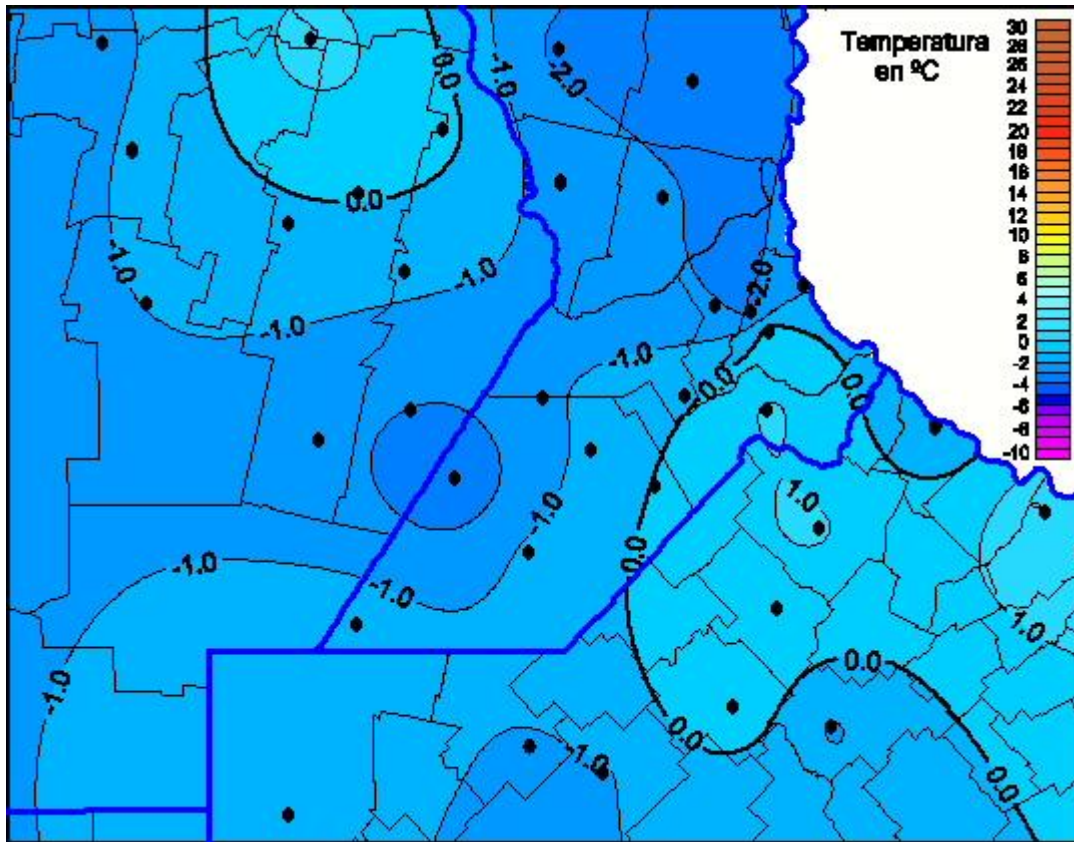

Temperaturas Mínimas

Mapa de temperaturas mínimas de las últimas 24 horas.
(Desde las 8:00AM hasta las 8:00AM). Se actualiza a las 10:00hs.