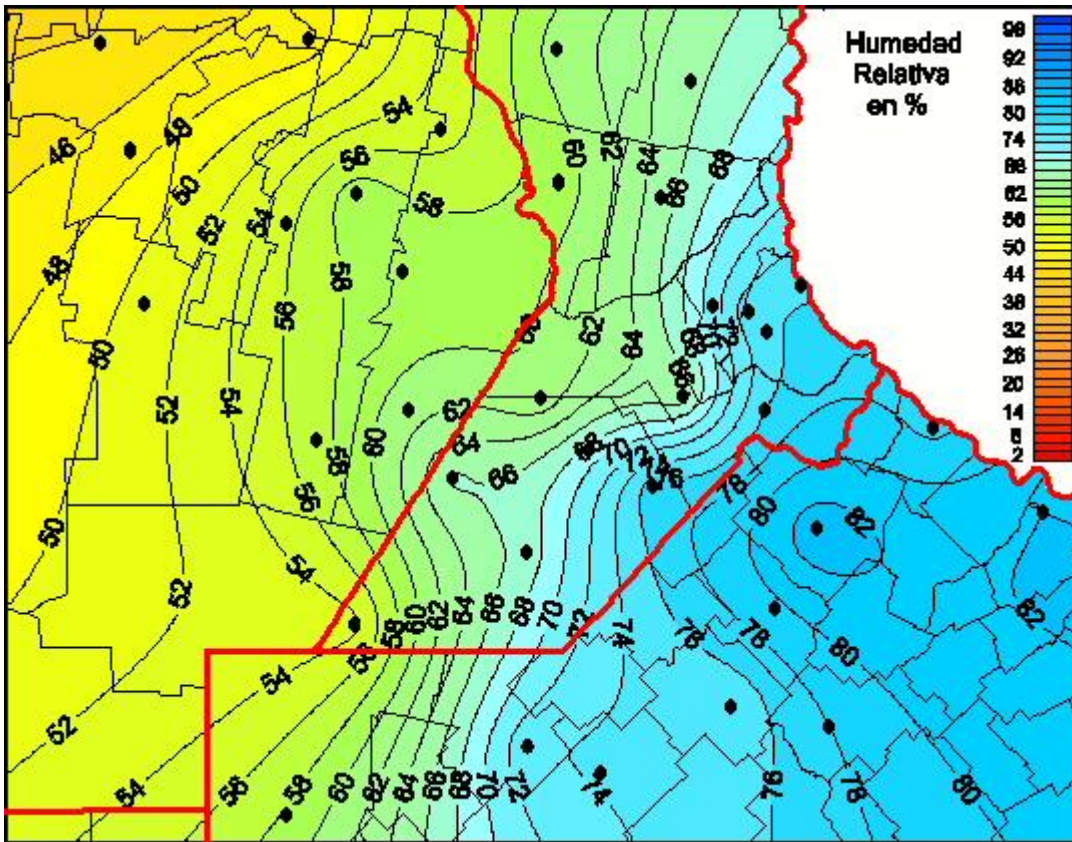

Humedad Relativa

Mapa de humedad relativa de las las últimas 24 horas.
(Desde las 8:00AM hasta las 8:00AM). Se actualiza a las 10:00hs.