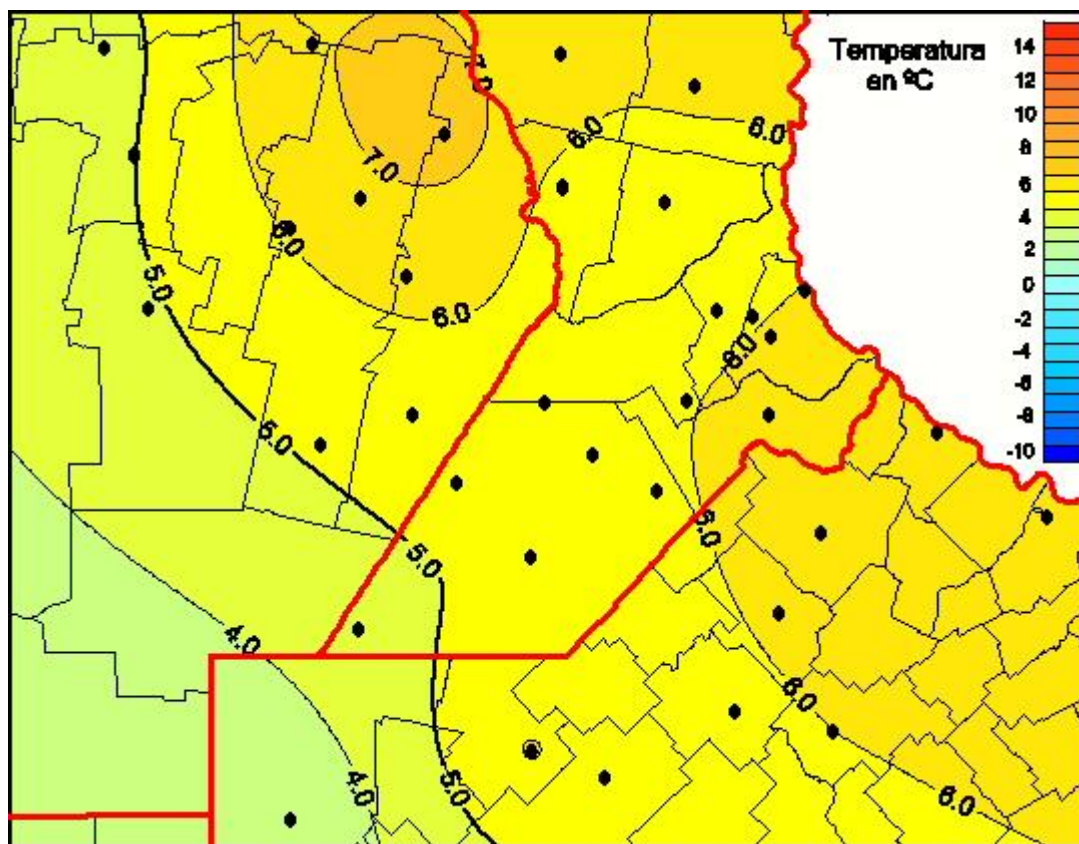

Temperaturas Medias

Mapa de temperaturas medias de las últimas 24 horas.
(Desde las 8:00AM hasta las 8:00AM). Se actualiza a las 10:00hs.