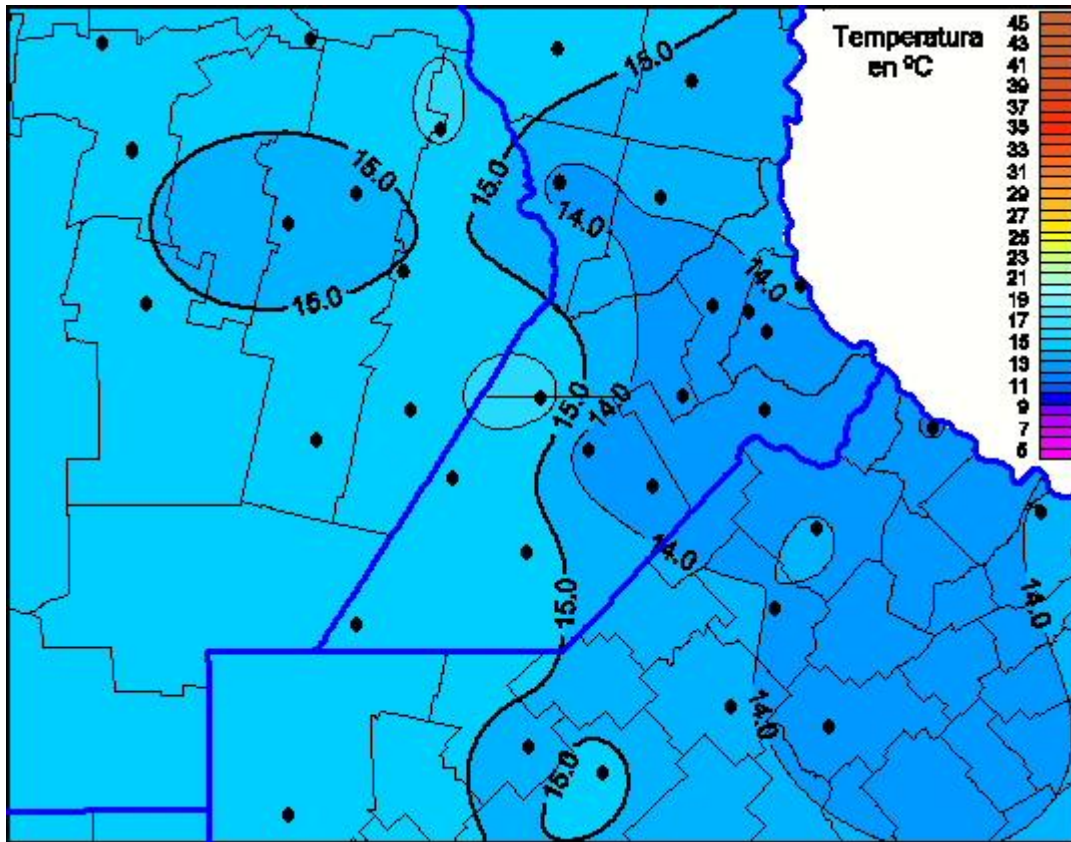

## Temperaturas Máximas

Mapa de temperaturas máximas de las últimas 24 horas.  
(Desde las 8:00AM hasta las 8:00AM). Se actualiza a las 10:00hs.