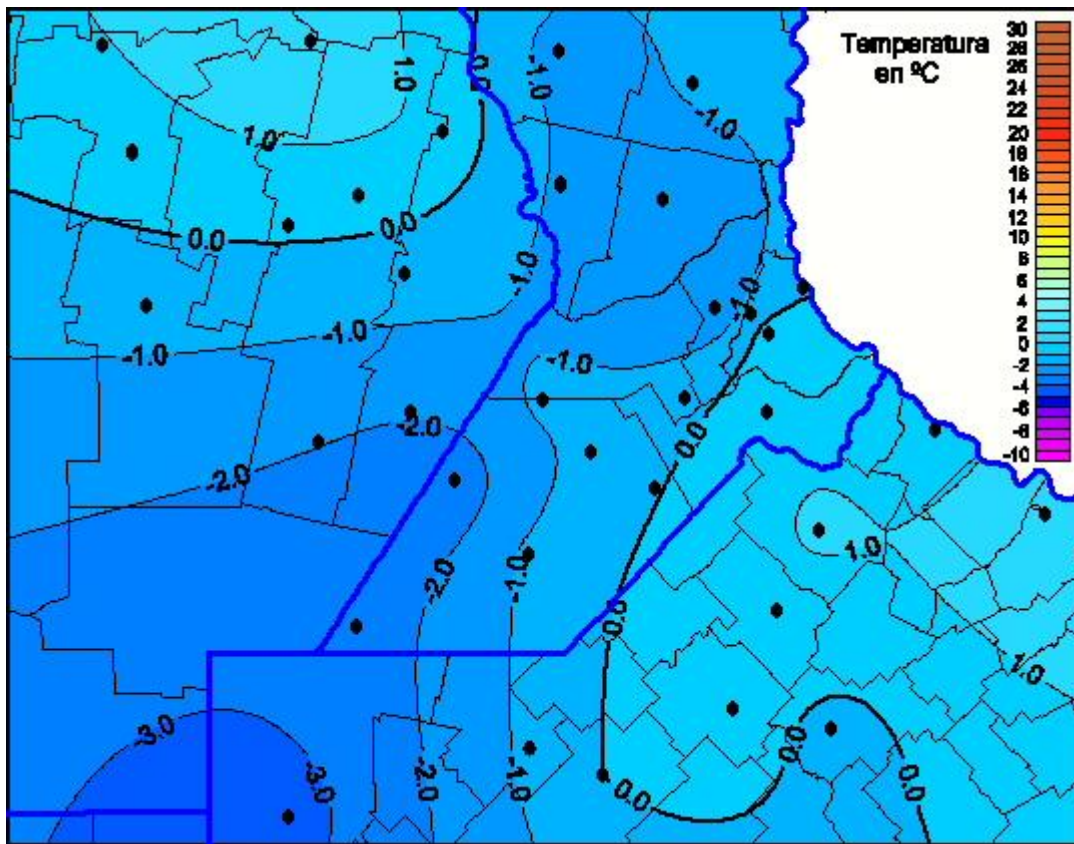

Temperaturas Mínimas

Mapa de temperaturas mínimas de las las últimas 24 horas.
(Desde las 8:00AM hasta las 8:00AM). Se actualiza a las 10:00hs.