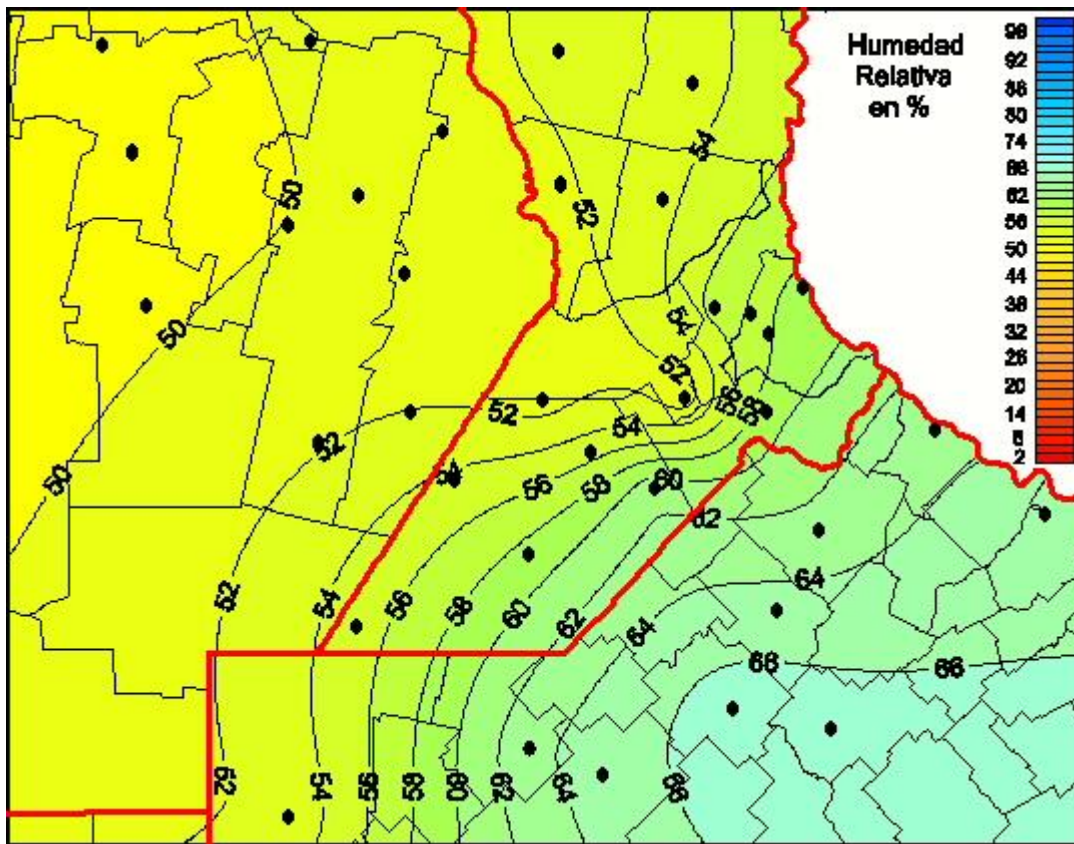

## Humedad Relativa

Mapa de humedad relativa de las últimas 24 horas.  
(Desde las 8:00AM hasta las 8:00AM). Se actualiza a las 10:00hs.