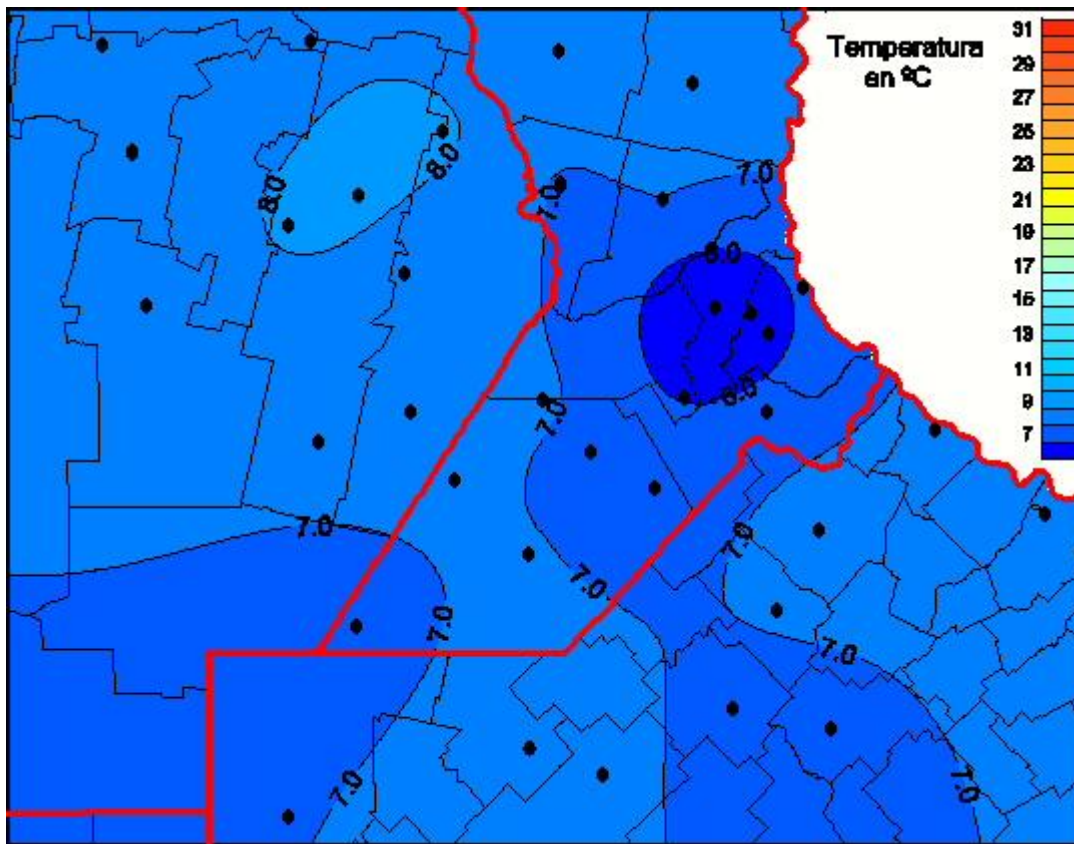

Temperaturas Medias

Mapa de temperaturas medias de las las últimas 72 horas.
(Desde las 8:00AM hasta las 8:00AM). Se actualiza a las 10:00hs.