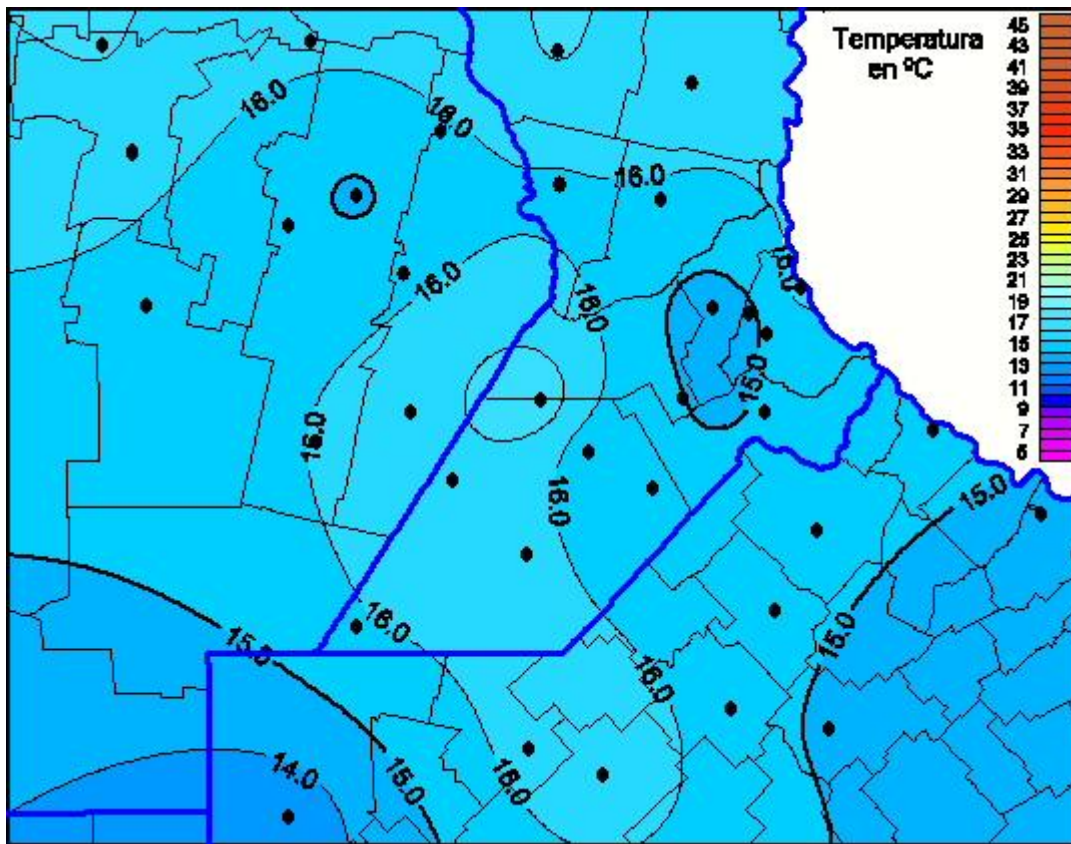

Temperaturas Máximas

Mapa de temperaturas máximas de las las últimas 72 horas.
(Desde las 8:00AM hasta las 8:00AM). Se actualiza a las 10:00hs.