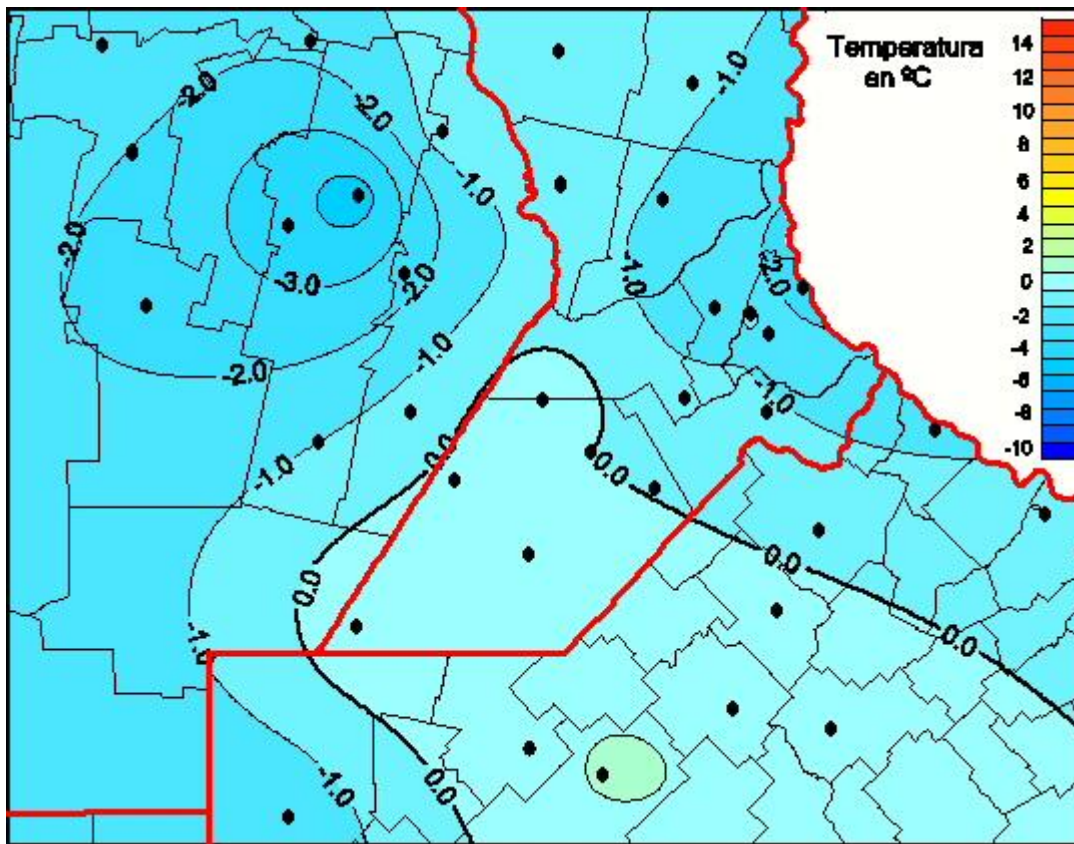

Temperaturas Mínimas

Mapa de temperaturas mínimas de las las últimas 72 horas.
(Desde las 8:00AM hasta las 8:00AM). Se actualiza a las 10:00hs.