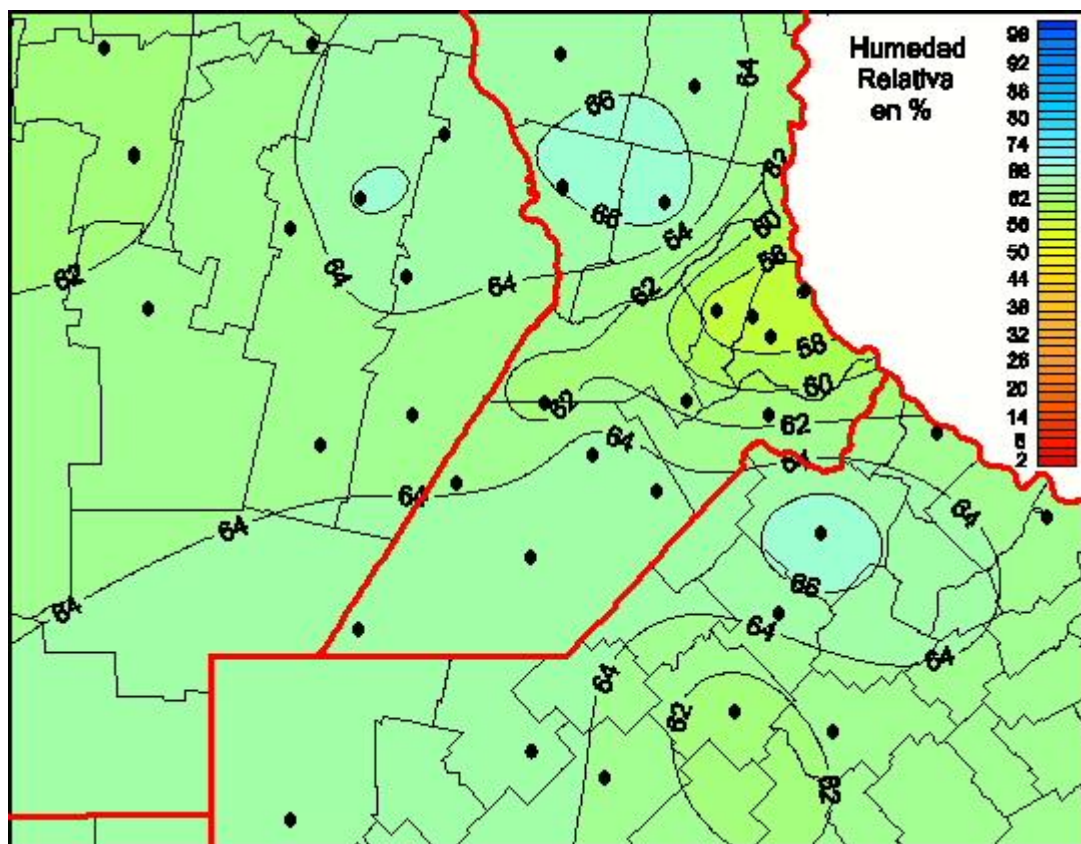

Humedad Relativa

Mapa de humedad relativa de las las últimas 72 horas.
(Desde las 8:00AM hasta las 8:00AM). Se actualiza a las 10:00hs.