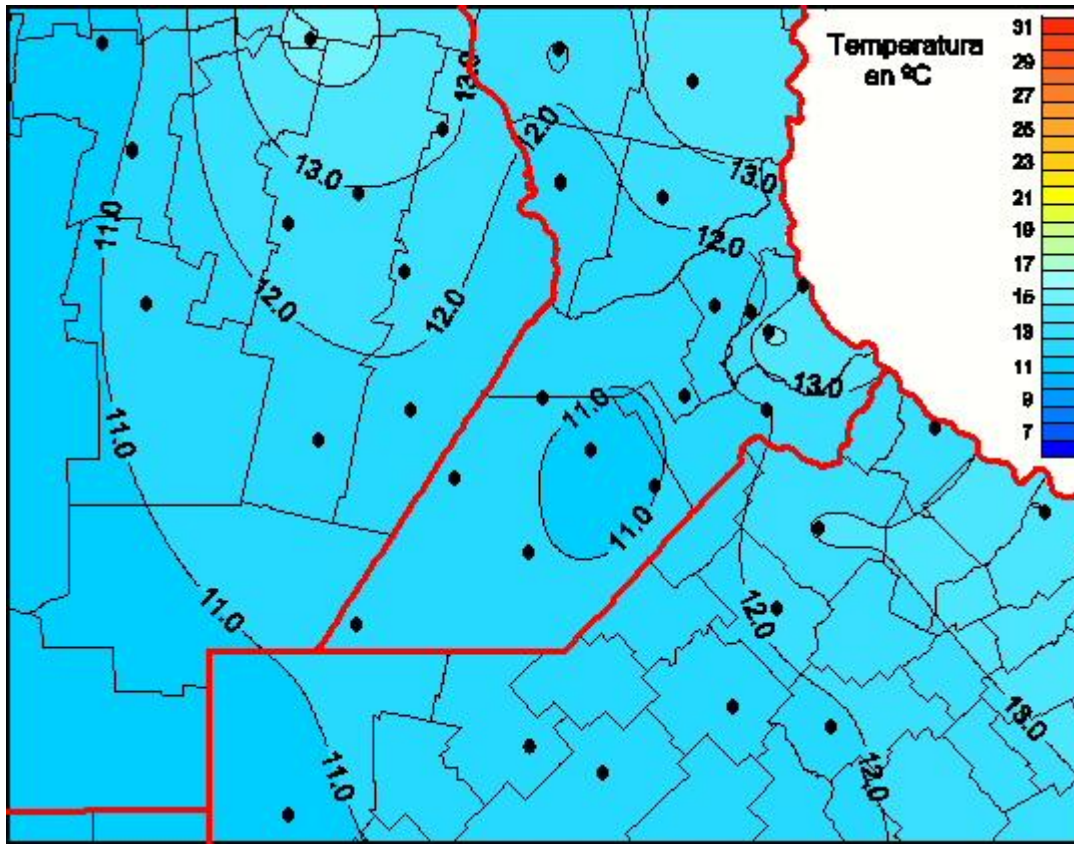

## Temperaturas Medias

Mapa de temperaturas medias de las las últimas 24 horas.  
(Desde las 8:00AM hasta las 8:00AM). Se actualiza a las 10:00hs.