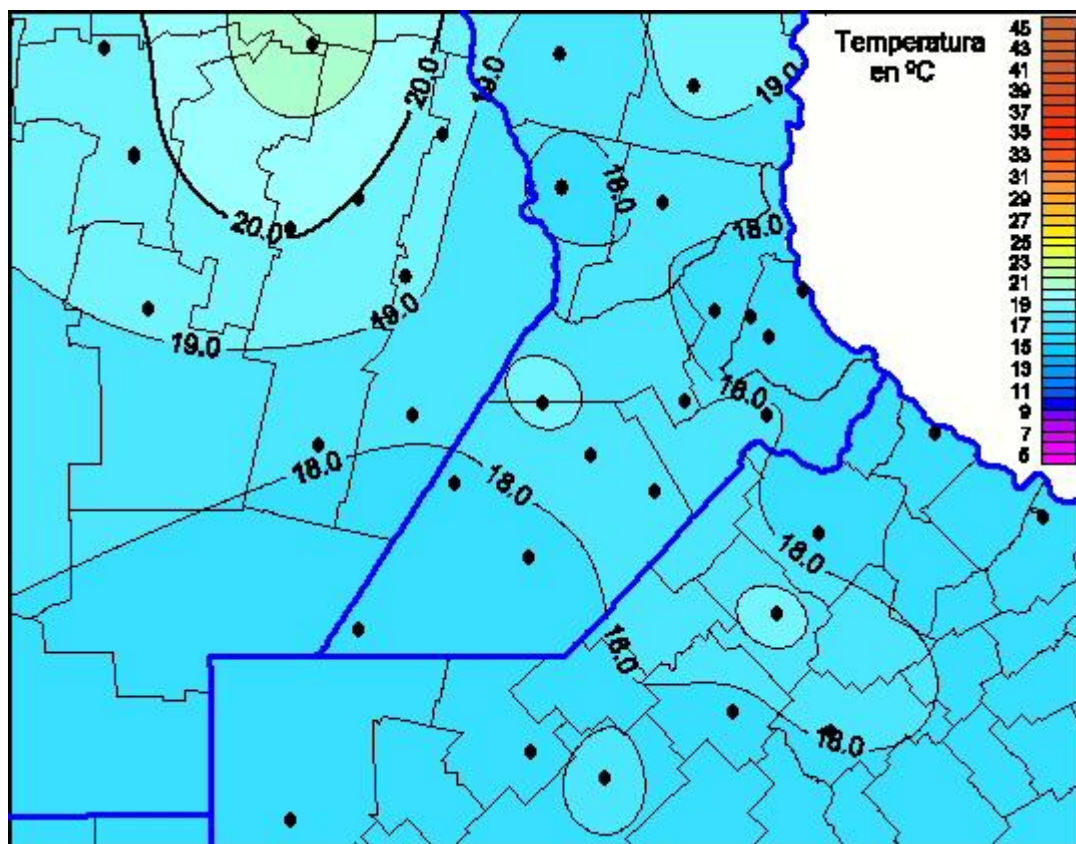

Temperaturas Máximas

Mapa de temperaturas máximas de las últimas 24 horas.
(Desde las 8:00AM hasta las 8:00AM). Se actualiza a las 10:00hs.