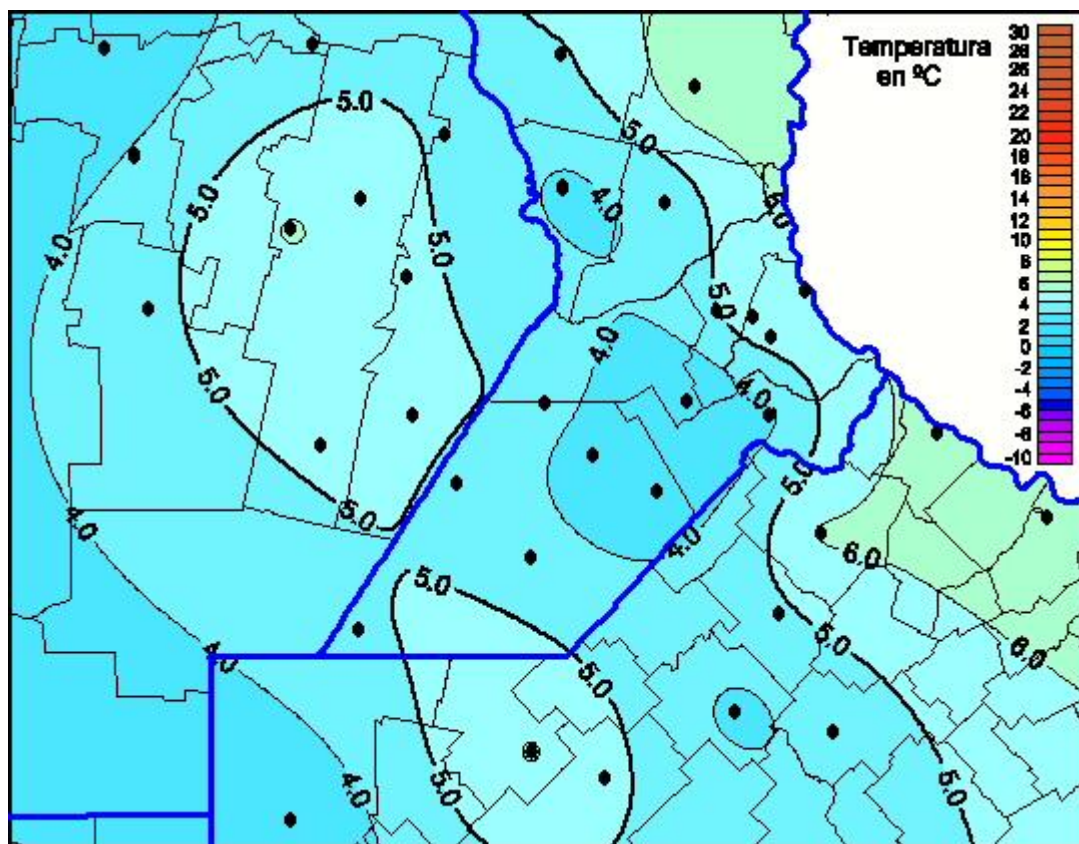

Temperaturas Mínimas

Mapa de temperaturas mínimas de las las últimas 24 horas.
(Desde las 8:00AM hasta las 8:00AM). Se actualiza a las 10:00hs.