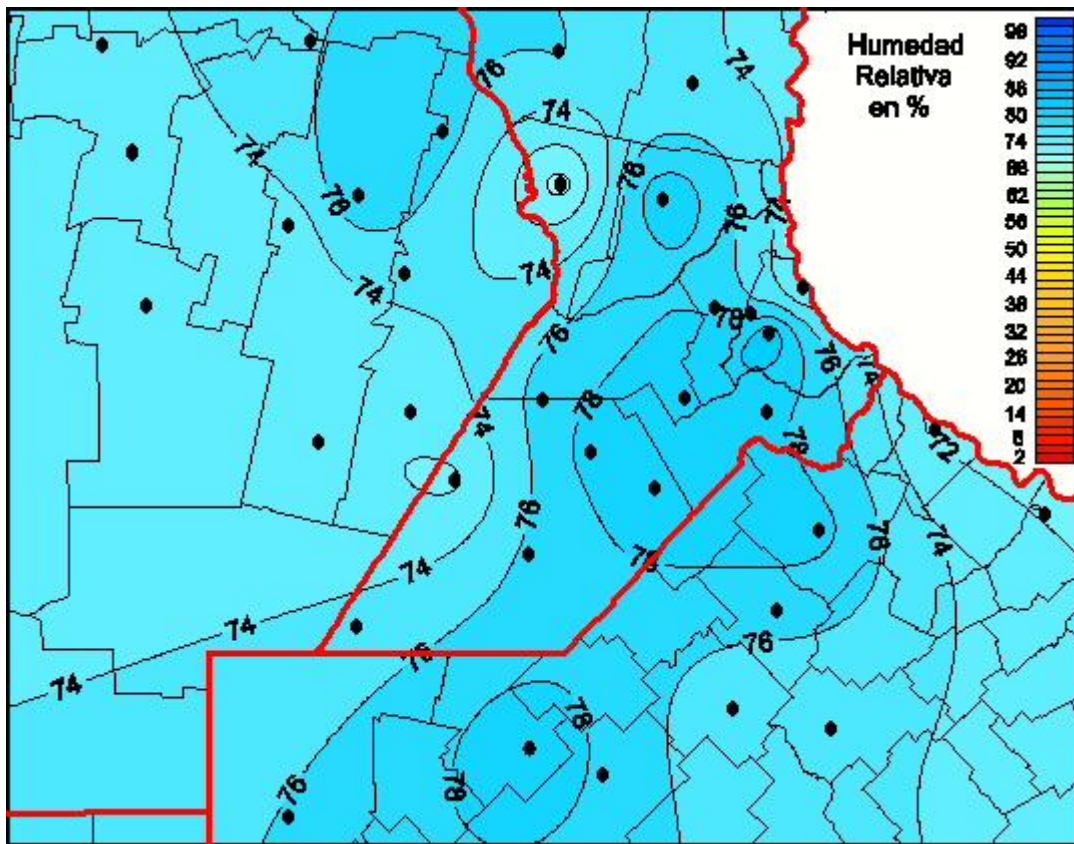

## Humedad Relativa

Mapa de humedad relativa de las últimas 24 horas.  
(Desde las 8:00AM hasta las 8:00AM). Se actualiza a las 10:00hs.