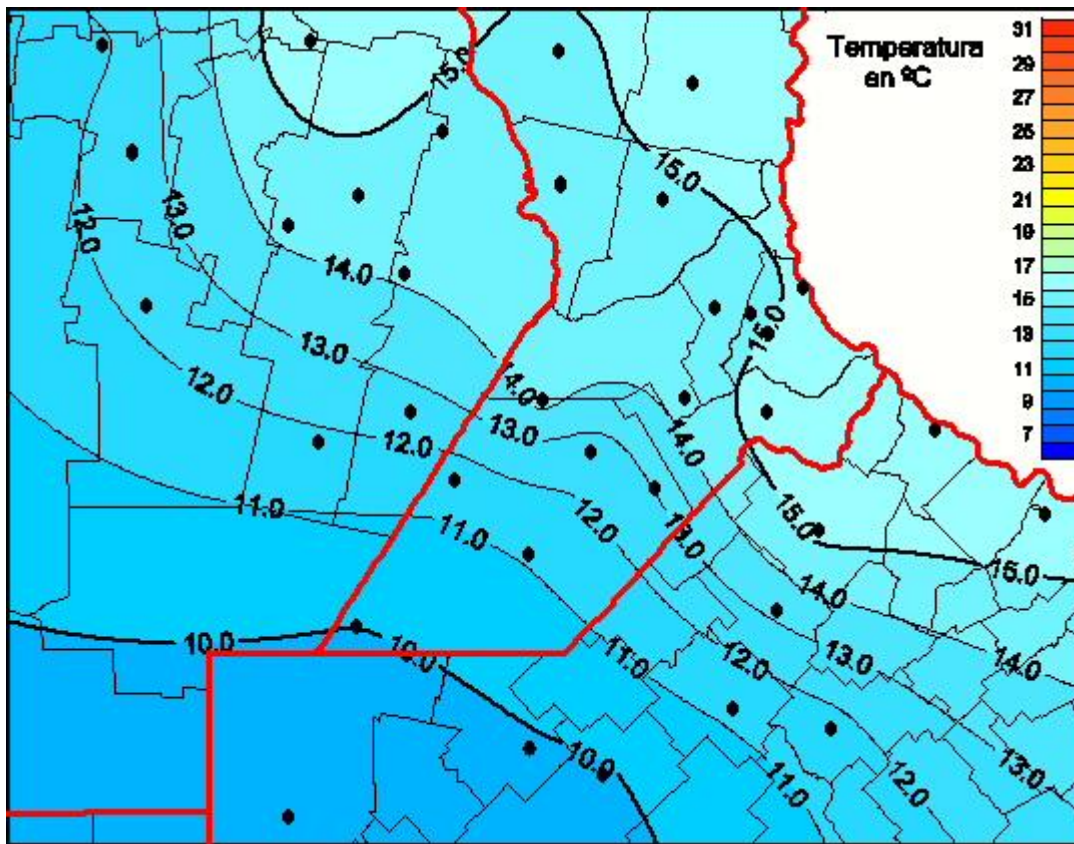

Temperaturas Medias

Mapa de temperaturas medias de las las últimas 24 horas.
(Desde las 8:00AM hasta las 8:00AM). Se actualiza a las 10:00hs.