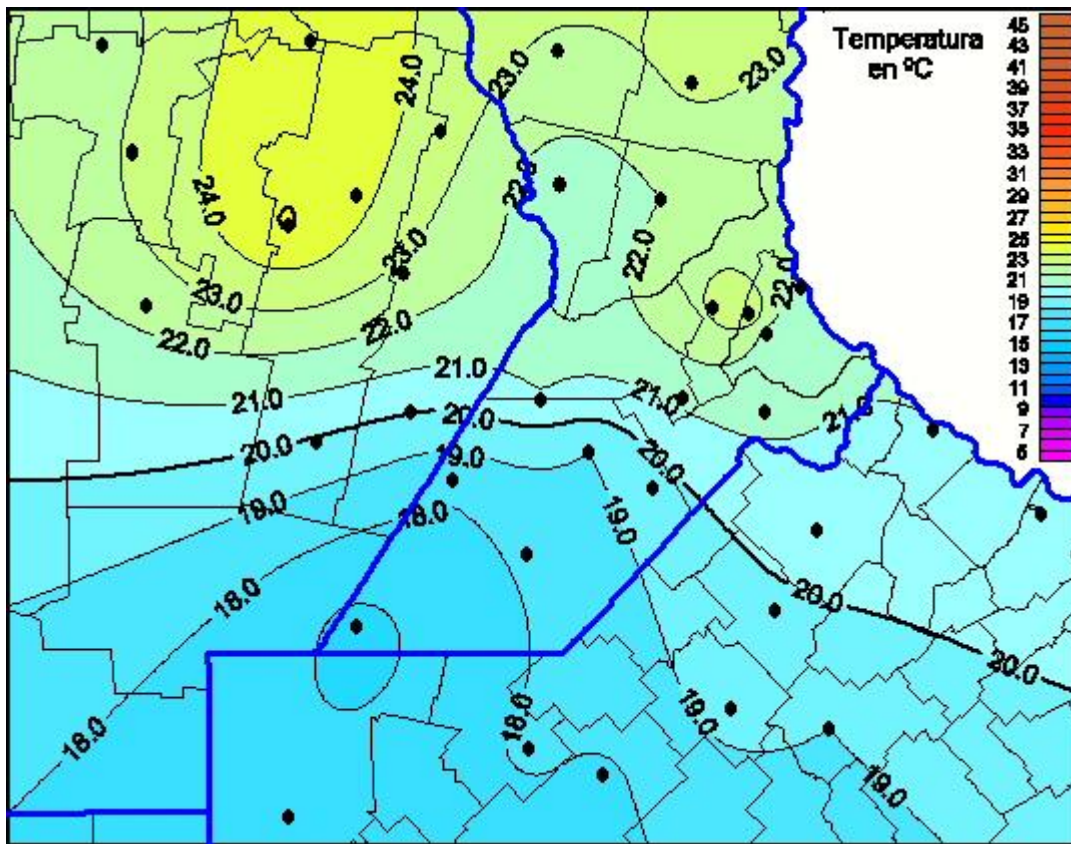

## Temperaturas Máximas

Mapa de temperaturas máximas de las últimas 24 horas.  
(Desde las 8:00AM hasta las 8:00AM). Se actualiza a las 10:00hs.