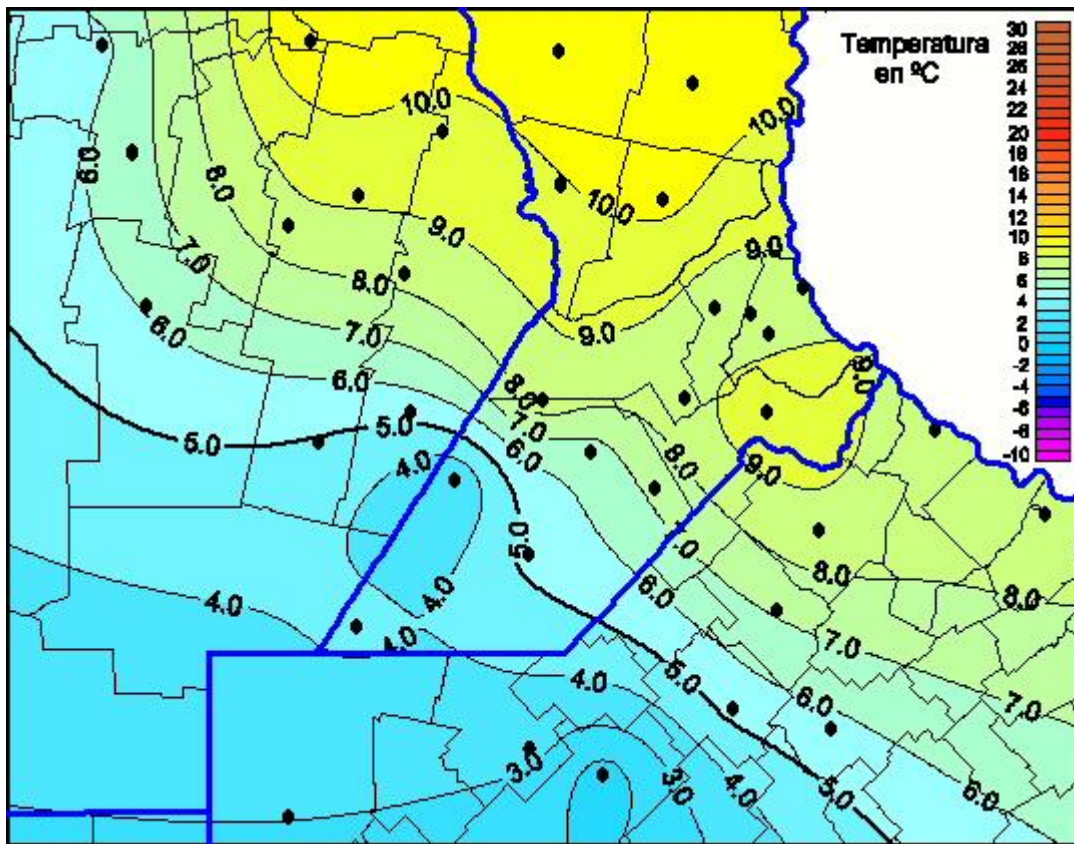

Temperaturas Mínimas

Mapa de temperaturas mínimas de las las últimas 24 horas.
(Desde las 8:00AM hasta las 8:00AM). Se actualiza a las 10:00hs.