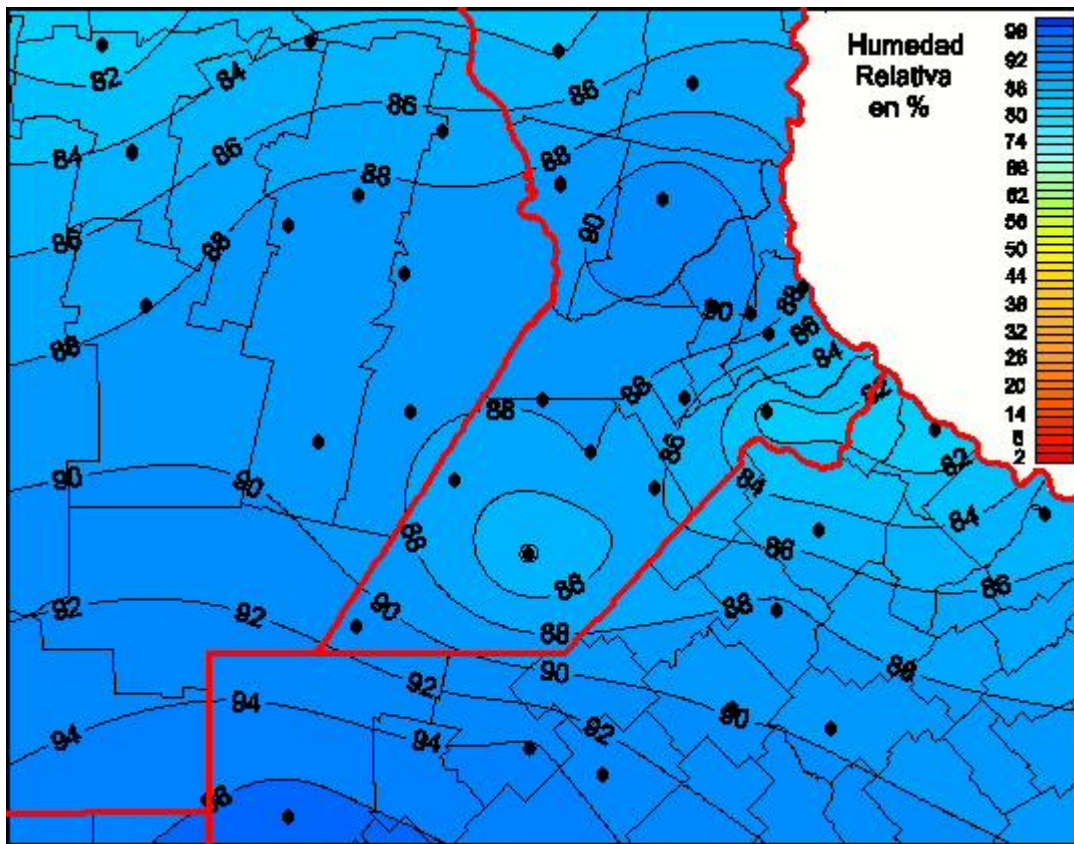

# Humedad Relativa

Mapa de humedad relativa de las últimas 24 horas.  
(Desde las 8:00AM hasta las 8:00AM). Se actualiza a las 10:00hs.