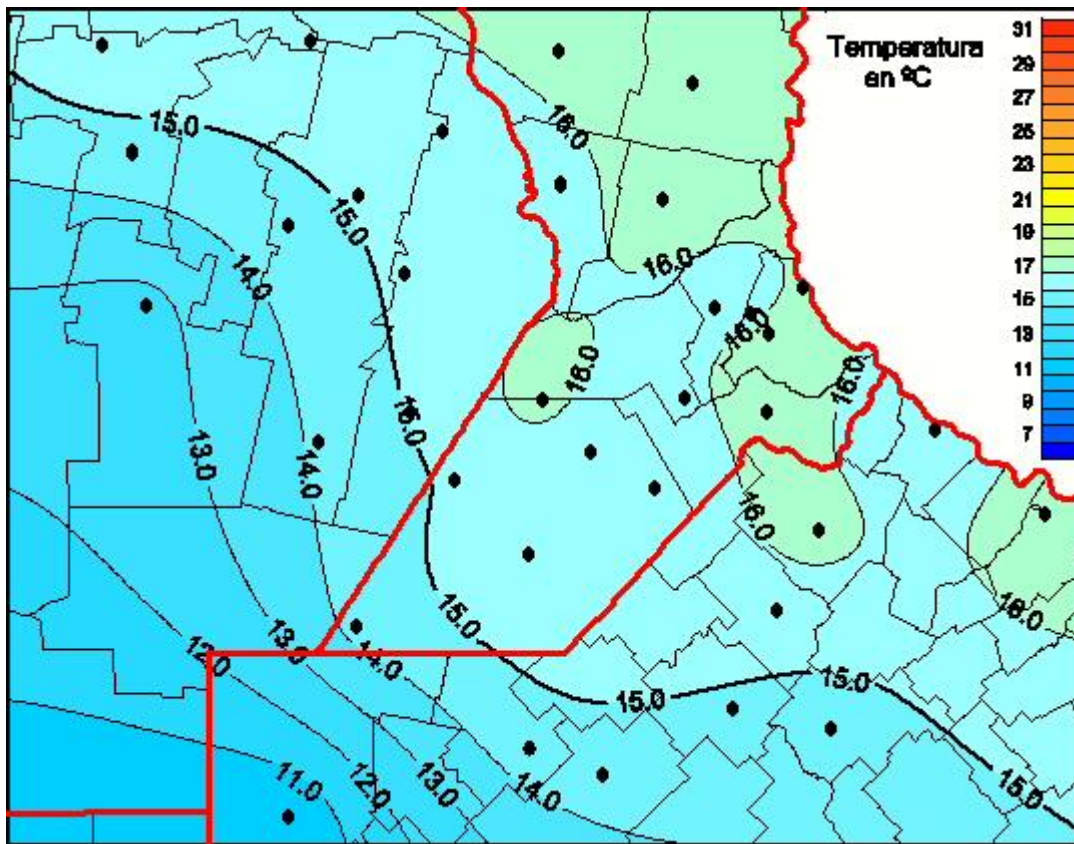

## Temperaturas Medias

Mapa de temperaturas medias de las las últimas 24 horas.  
(Desde las 8:00AM hasta las 8:00AM). Se actualiza a las 10:00hs.