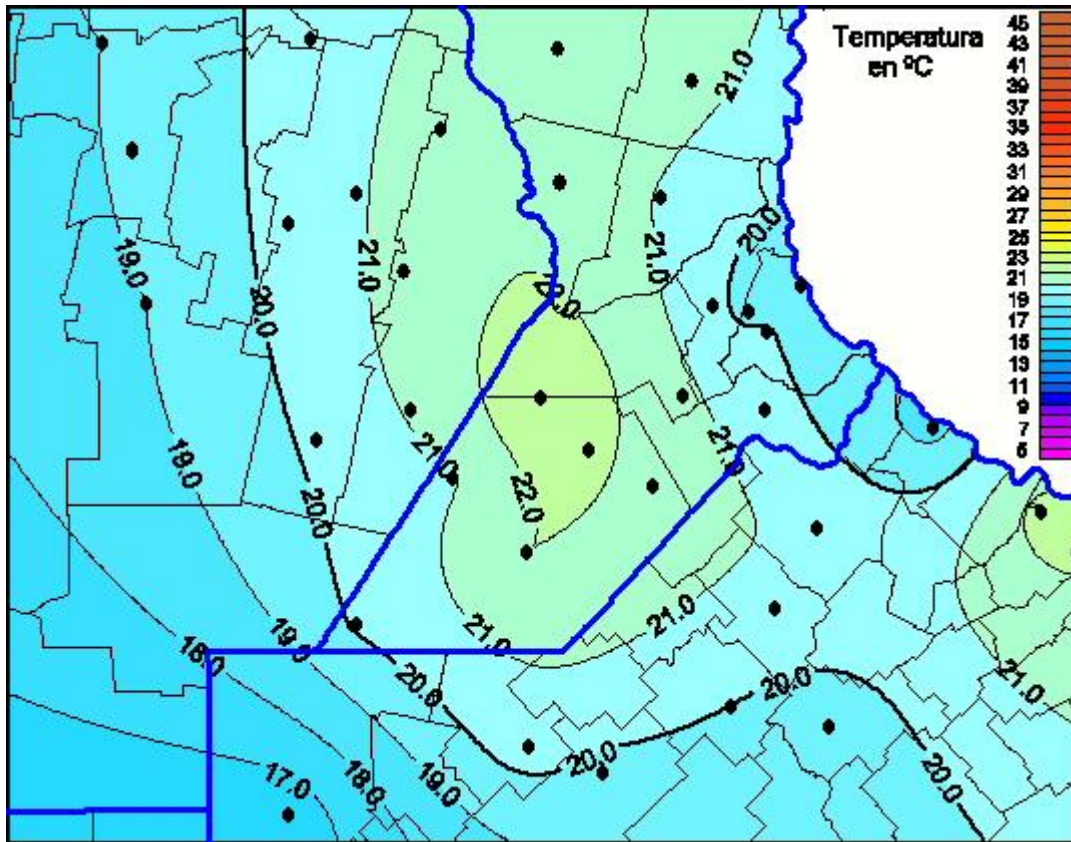

Temperaturas Máximas

Mapa de temperaturas máximas de las últimas 24 horas.
(Desde las 8:00AM hasta las 8:00AM). Se actualiza a las 10:00hs.