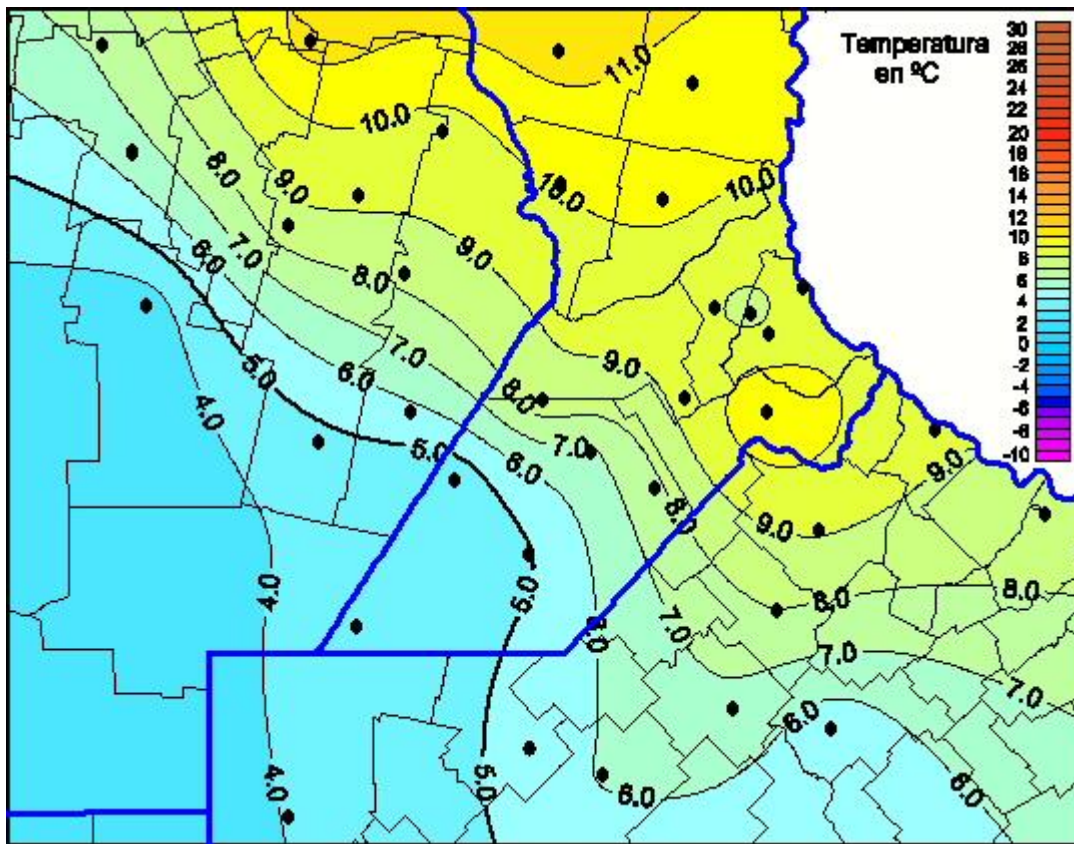

## Temperaturas Mínimas

Mapa de temperaturas mínimas de las las últimas 24 horas.  
(Desde las 8:00AM hasta las 8:00AM). Se actualiza a las 10:00hs.