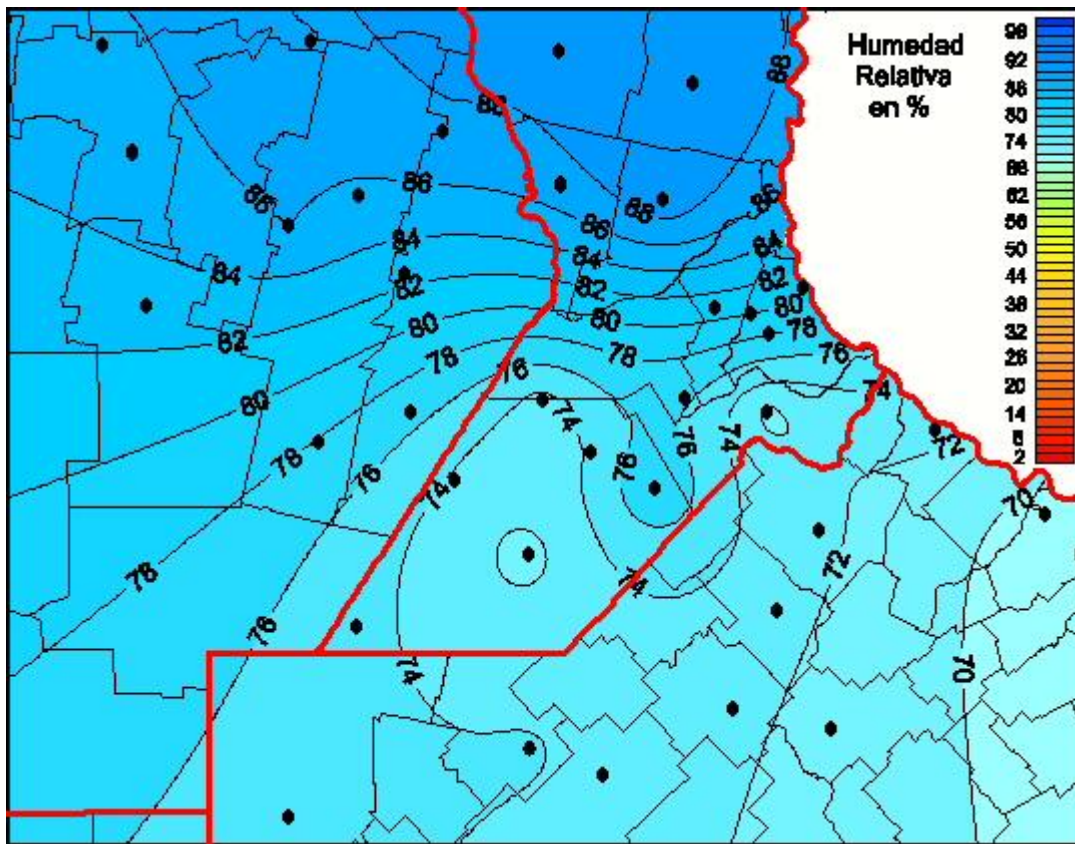

## Humedad Relativa

Mapa de humedad relativa de las últimas 24 horas.  
(Desde las 8:00AM hasta las 8:00AM). Se actualiza a las 10:00hs.