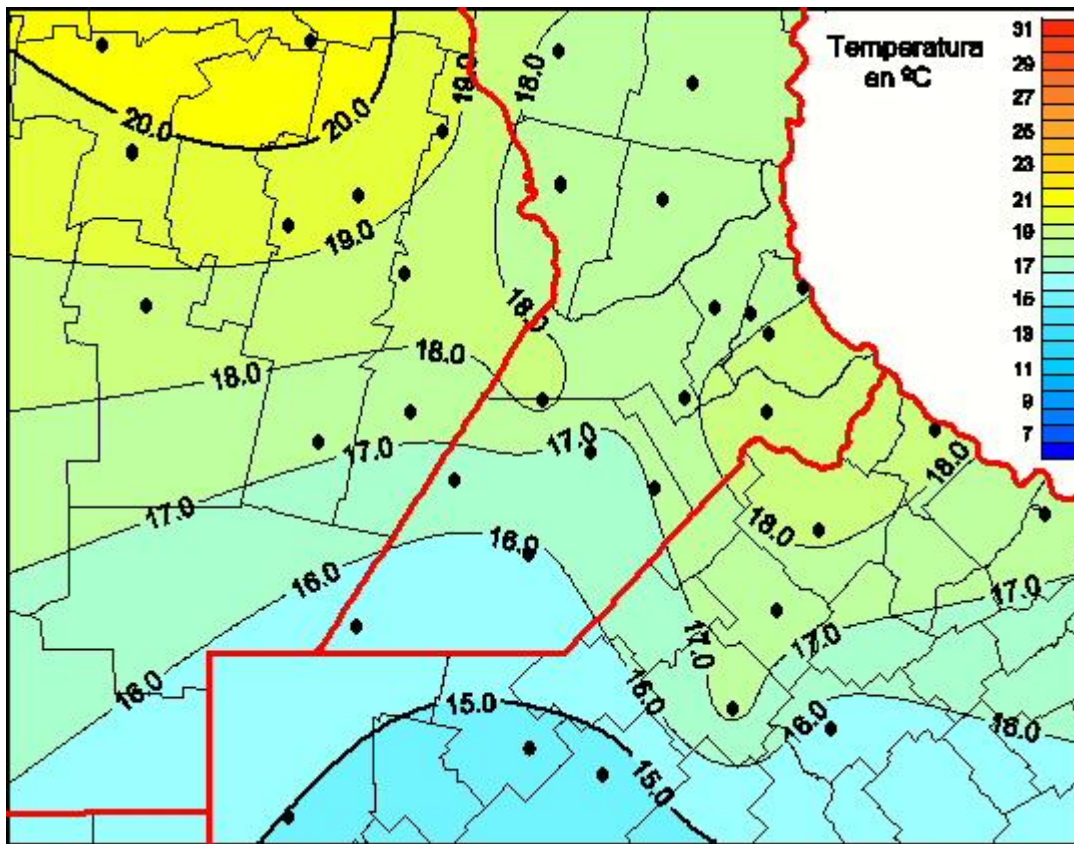

Temperaturas Medias

Mapa de temperaturas medias de las las últimas 24 horas.
(Desde las 8:00AM hasta las 8:00AM). Se actualiza a las 10:00hs.