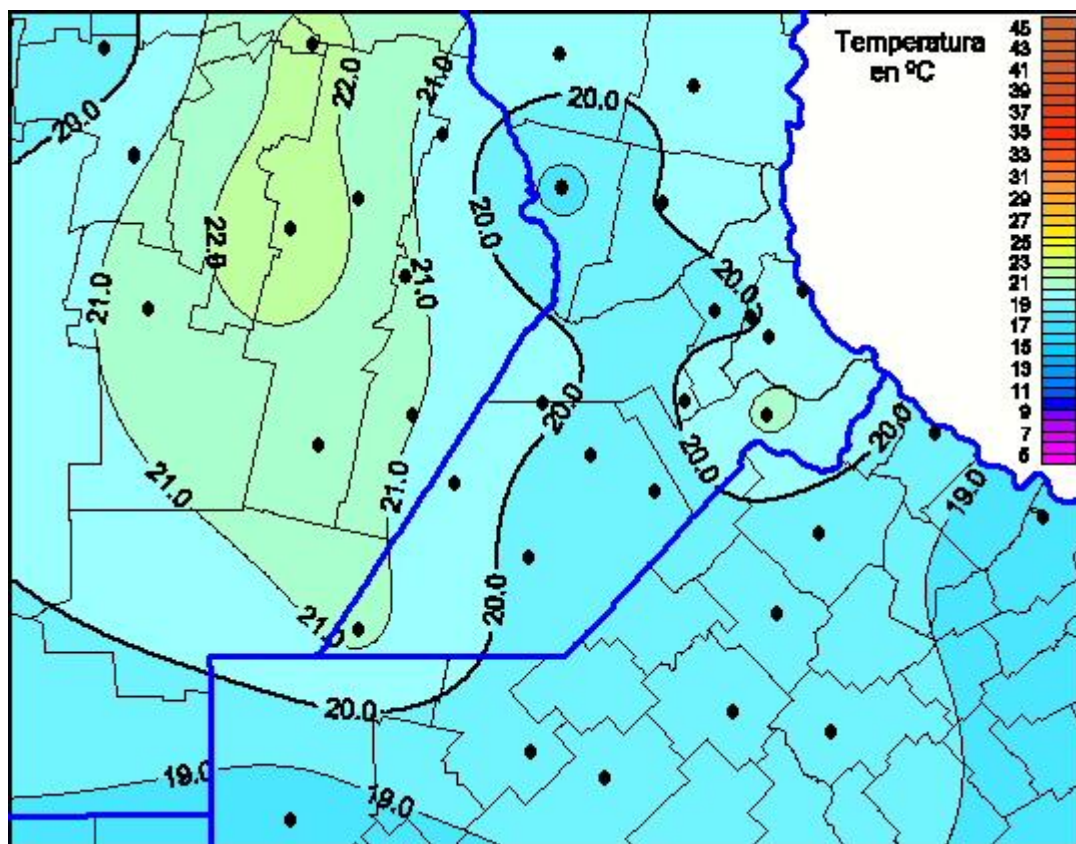

Temperaturas Máximas

Mapa de temperaturas máximas de las últimas 24 horas.
(Desde las 8:00AM hasta las 8:00AM). Se actualiza a las 10:00hs.