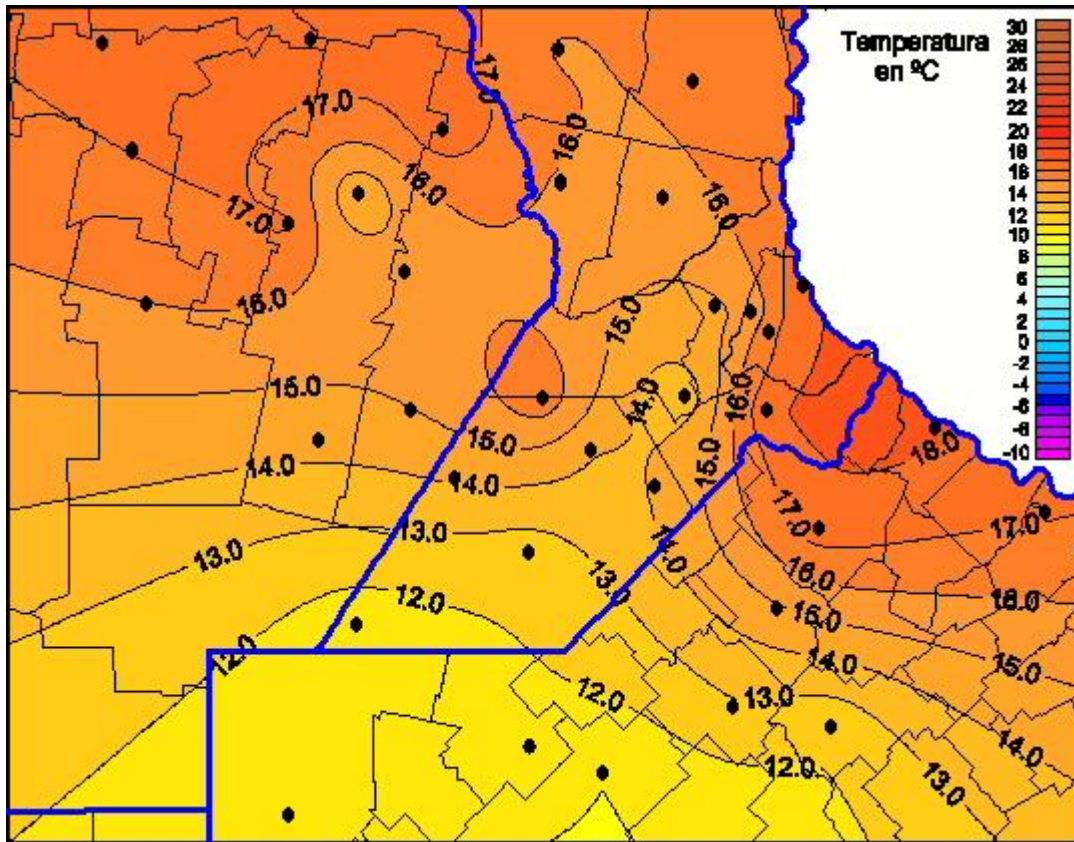

Temperaturas Mínimas

Mapa de temperaturas mínimas de las las últimas 24 horas.
(Desde las 8:00AM hasta las 8:00AM). Se actualiza a las 10:00hs.